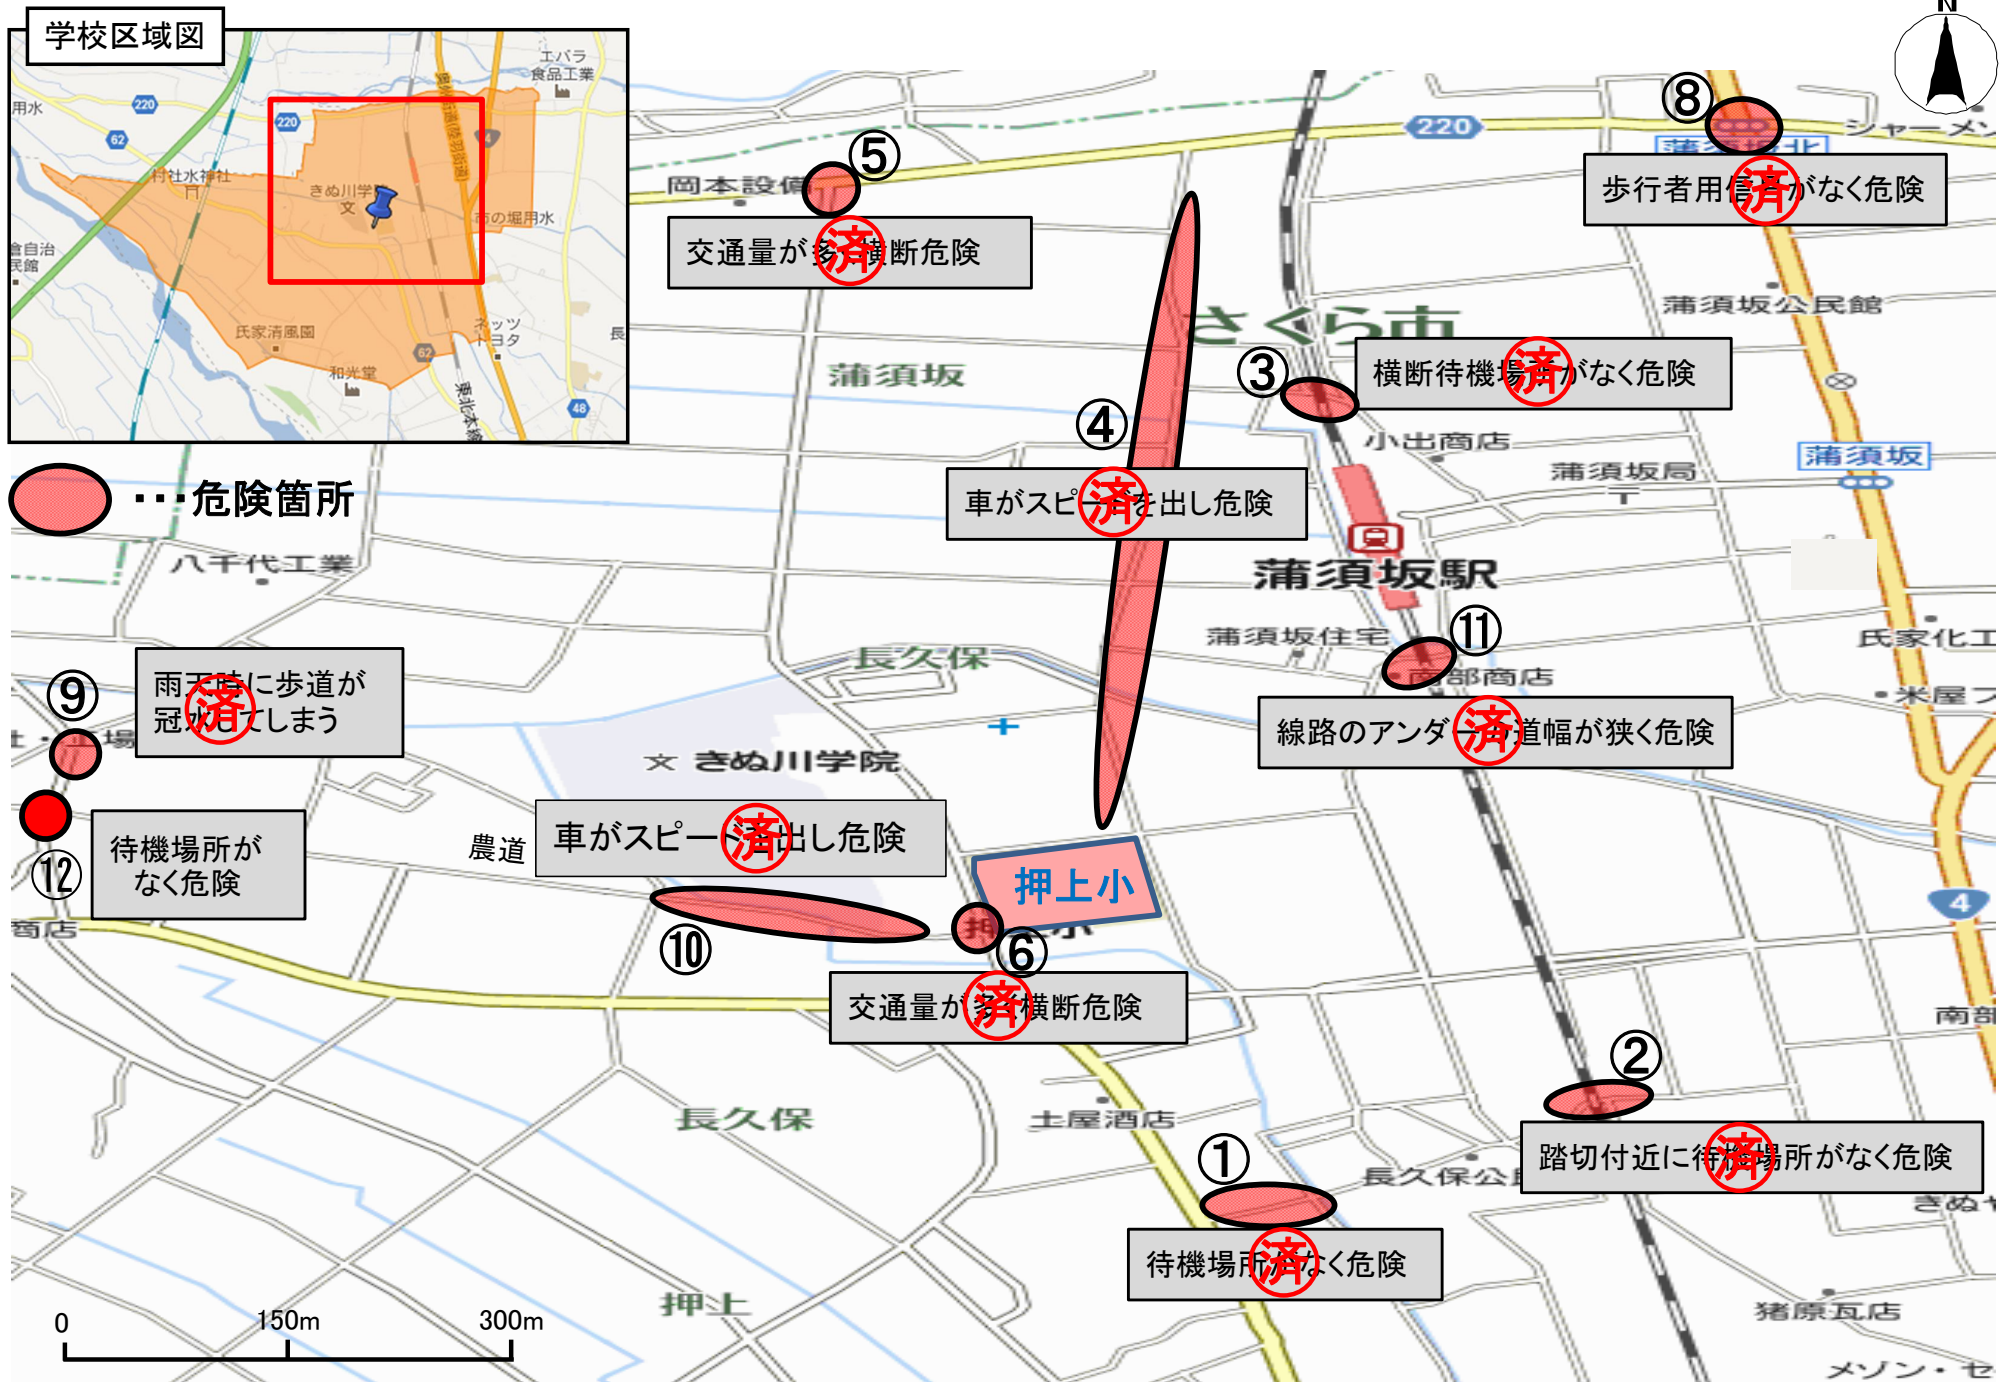

1 栃木県 さくら市立【氏家小学校】校区 通学路安全点検箇所図

【合同点検メンバー】 宇都宮国道事務所、さくら警察署、矢板土木事務所、さくら市生活環境課・建設課・学校教育課

3 栃木県 さくら市立【氏家小学校】校区 通学路安全点検箇所図

【合同点検メンバー】 宇都宮国道事務所、さくら警察署、矢板土木事務所、さくら市生活環境課・建設課・学校教育課

4 栃木県 さくら市立【氏家小学校】校区 通学路安全点検箇所図

【合同点検メンバー】 宇都宮国道事務所、さくら警察署、矢板土木事務所、さくら市生活環境課・建設課・学校教育課

15 栃木県 さくら市立【氏家小学校】校区 通学路安全点検箇所図

【合同点検メンバー】 宇都宮国道事務所、さくら警察署、矢板土木事務所、さくら市生活環境課・建設課・学校教育課

16 栃木県 さくら市立【氏家小学校】校区 通学路安全点検箇所図

【合同点検メンバー】 宇都宮国道事務所、さくら警察署、矢板土木事務所、さくら市生活環境課・建設課・学校教育課

おしあげ
5 栃木県 さくら市立【押上小学校】校区 通学路安全点検箇所図

【合同点検メンバー】 宇都宮国道事務所、さくら警察署、矢板土木事務所、さくら市生活環境課・建設課・学校教育課

9 栃木県 さくら市立【喜連川小学校】校区 通学路安全点検箇所

【合同点検メンバー】 宇都宮国道事務所、さくら警察署、矢板土木事務所、さくら市生活環境課・建設課・学校教育課

きつれがわ
10 栃木県 さくら市立【喜連川小学校】校区 通学路安全点検箇所