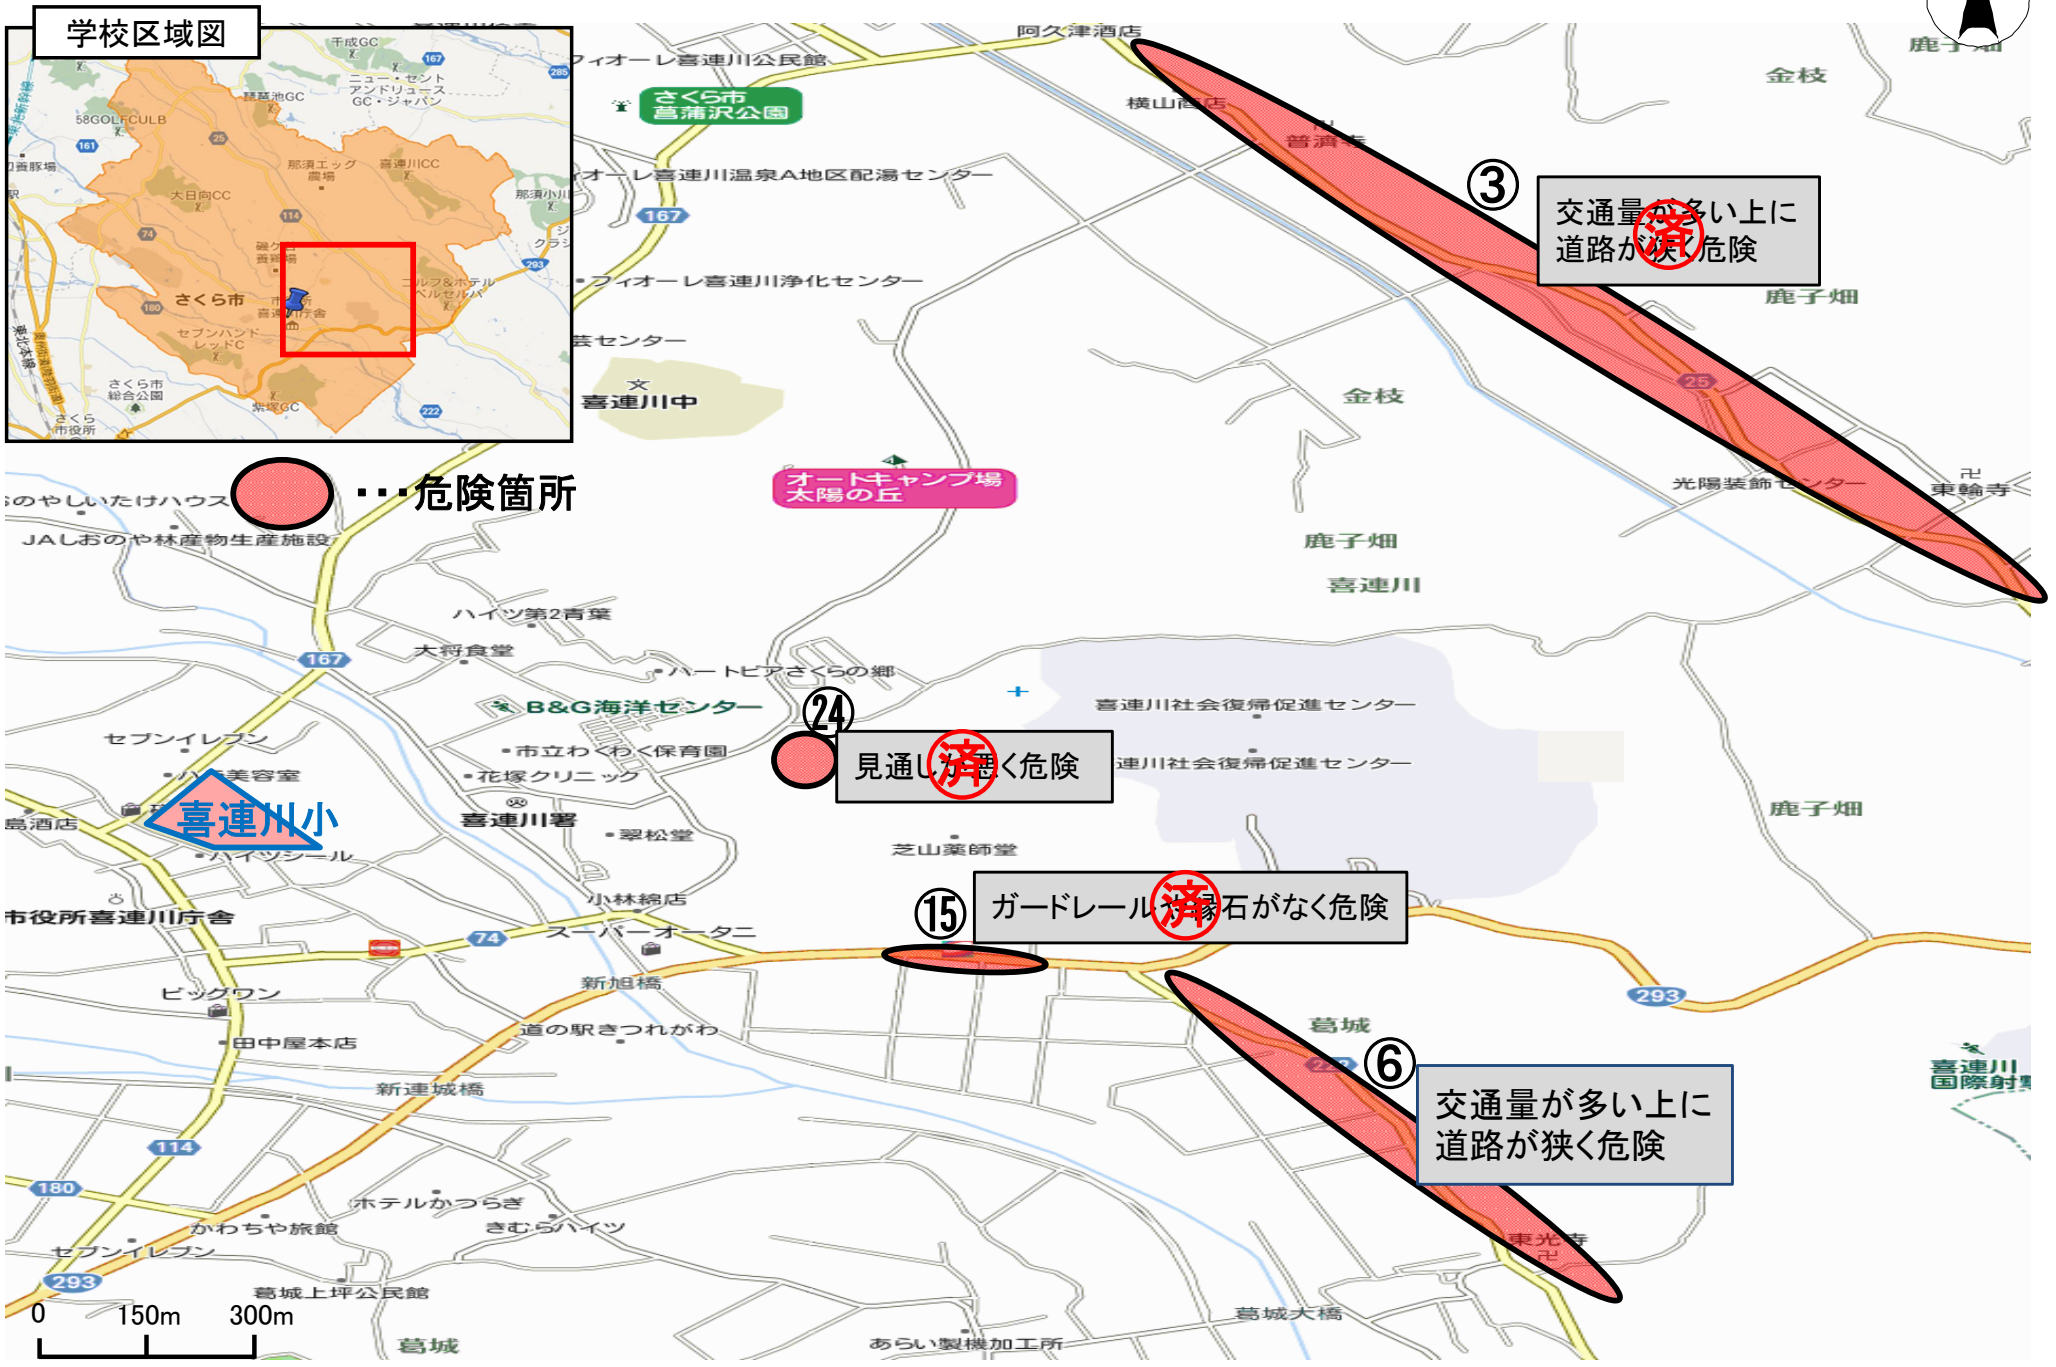

きつれがわ
10 栃木県 さくら市立【喜連川小学校】校区 通学路安全点検箇所

【合同点検メンバー】 宇都宮国道事務所、さくら警察署、矢板土木事務所、さくら市生活環境課・建設課・学校教育課