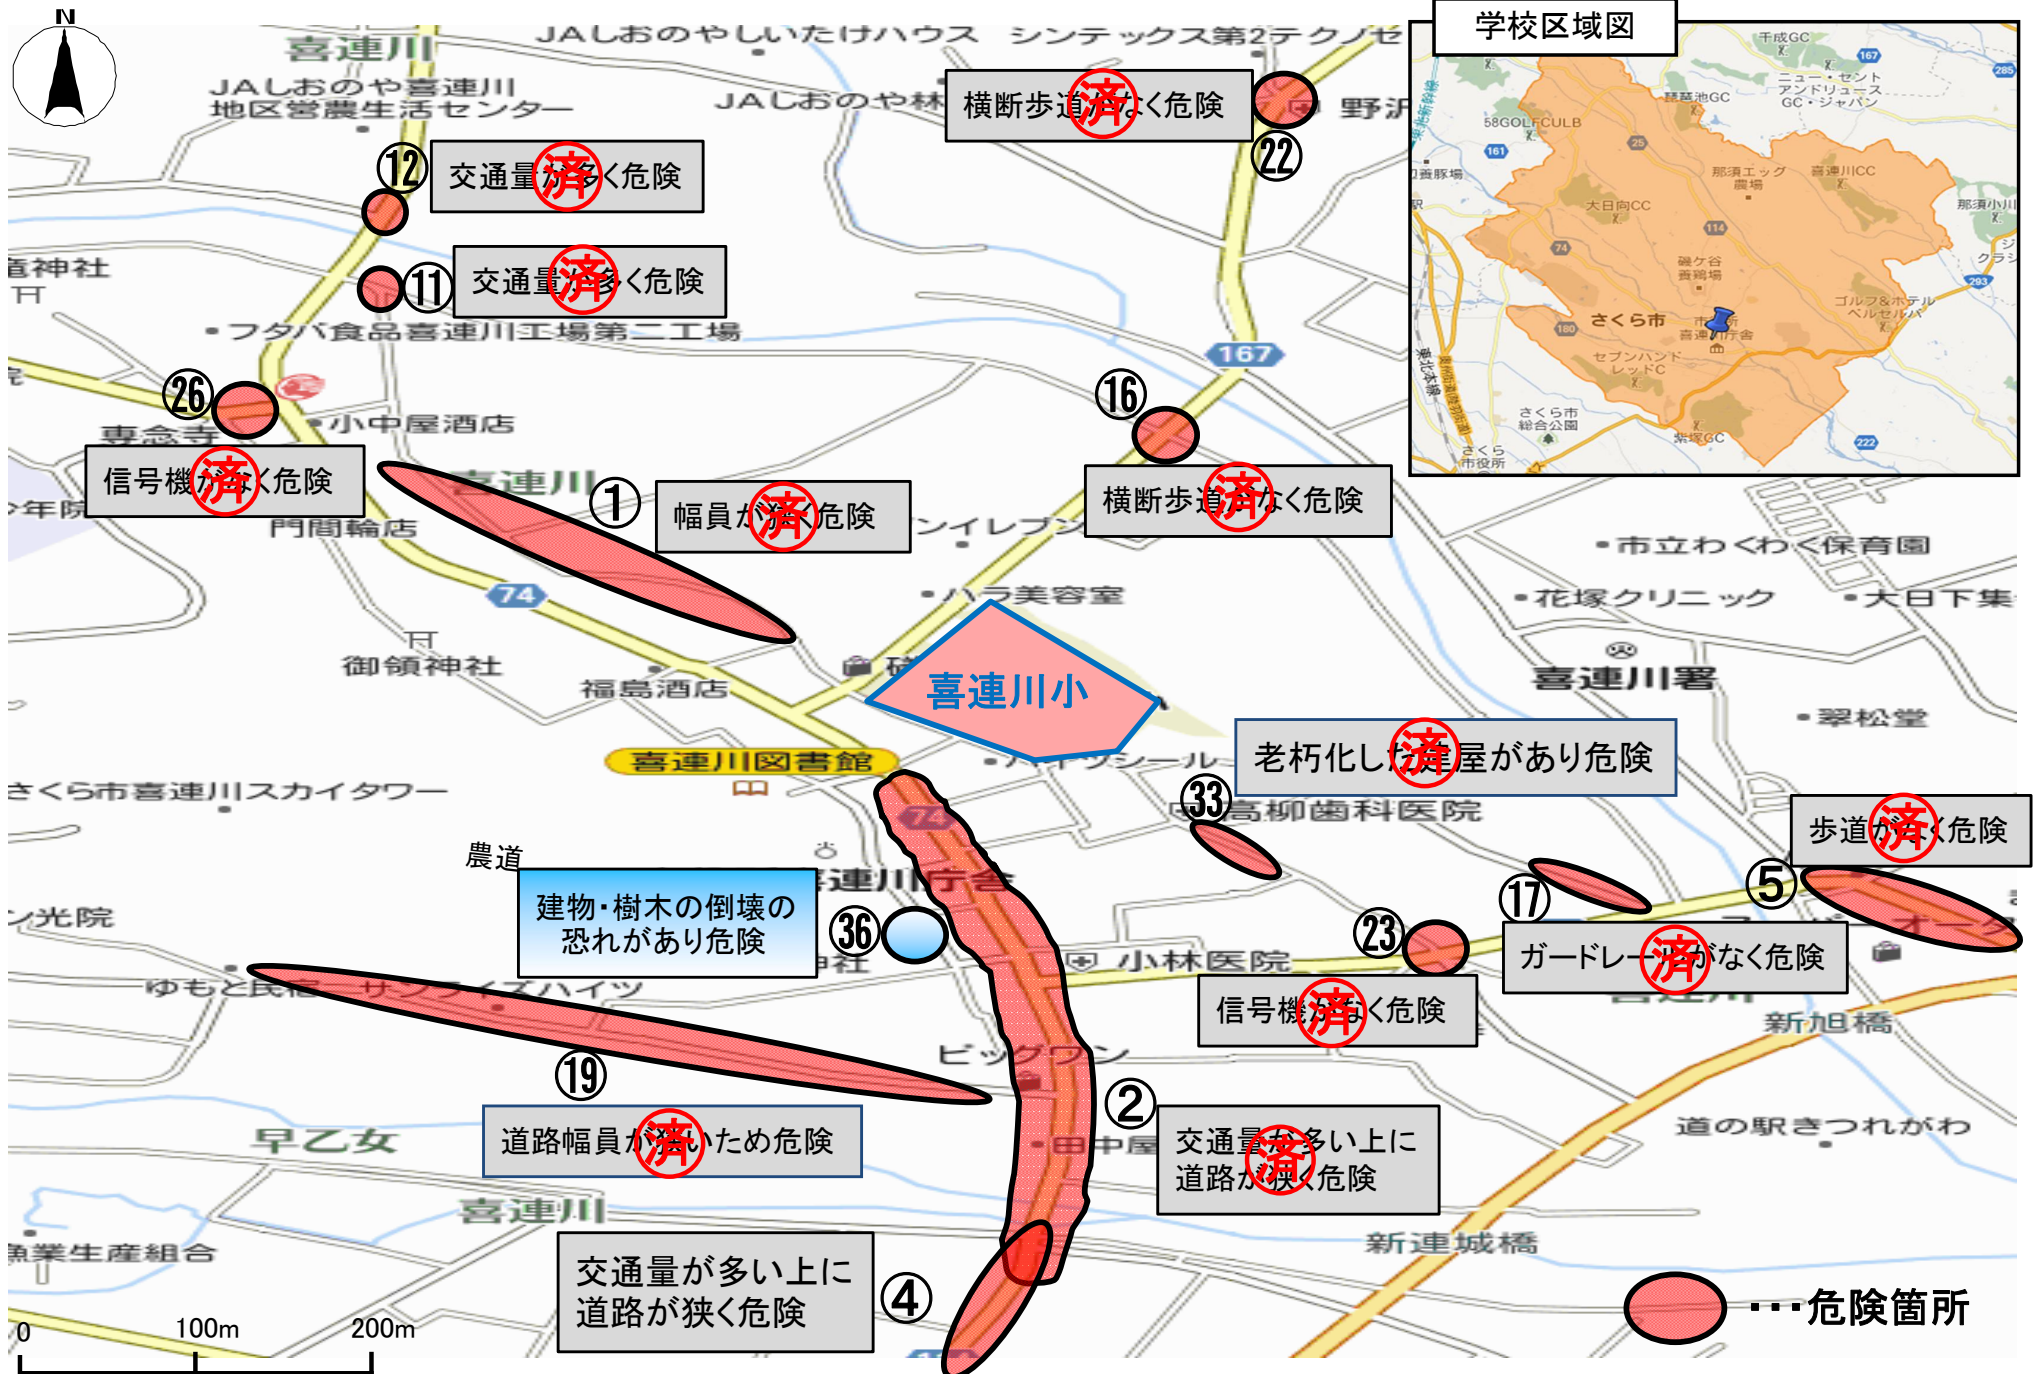

1 栃木県 さくら市立【氏家小学校】校区 通学路安全点検箇所図

【合同点検メンバー】 宇都宮国道事務所、さくら警察署、矢板土木事務所、さくら市生活環境課・建設課・学校教育課

3 栃木県 さくら市立【氏家小学校】校区 通学路安全点検箇所図

【合同点検メンバー】 宇都宮国道事務所、さくら警察署、矢板土木事務所、さくら市生活環境課・建設課・学校教育課

4 栃木県 さくら市立【氏家小学校】校区 通学路安全点検箇所図

【合同点検メンバー】 宇都宮国道事務所、さくら警察署、矢板土木事務所、さくら市生活環境課・建設課・学校教育課

15 栃木県 さくら市立【氏家小学校】校区 通学路安全点検箇所図

【合同点検メンバー】 宇都宮国道事務所、さくら警察署、矢板土木事務所、さくら市生活環境課・建設課・学校教育課

16 栃木県 さくら市立【氏家小学校】校区 通学路安全点検箇所図

【合同点検メンバー】 宇都宮国道事務所、さくら警察署、矢板土木事務所、さくら市生活環境課・建設課・学校教育課

おしあげ
5 栃木県 さくら市立【押上小学校】校区 通学路安全点検箇所図

【合同点検メンバー】 宇都宮国道事務所、さくら警察署、矢板土木事務所、さくら市生活環境課・建設課・学校教育課

9 栃木県 さくら市立【喜連川小学校】校区 通学路安全点検箇所

【合同点検メンバー】 宇都宮国道事務所、さくら警察署、矢板土木事務所、さくら市生活環境課・建設課・学校教育課

きつれがわ
10 栃木県 さくら市立【喜連川小学校】校区 通学路安全点検箇所