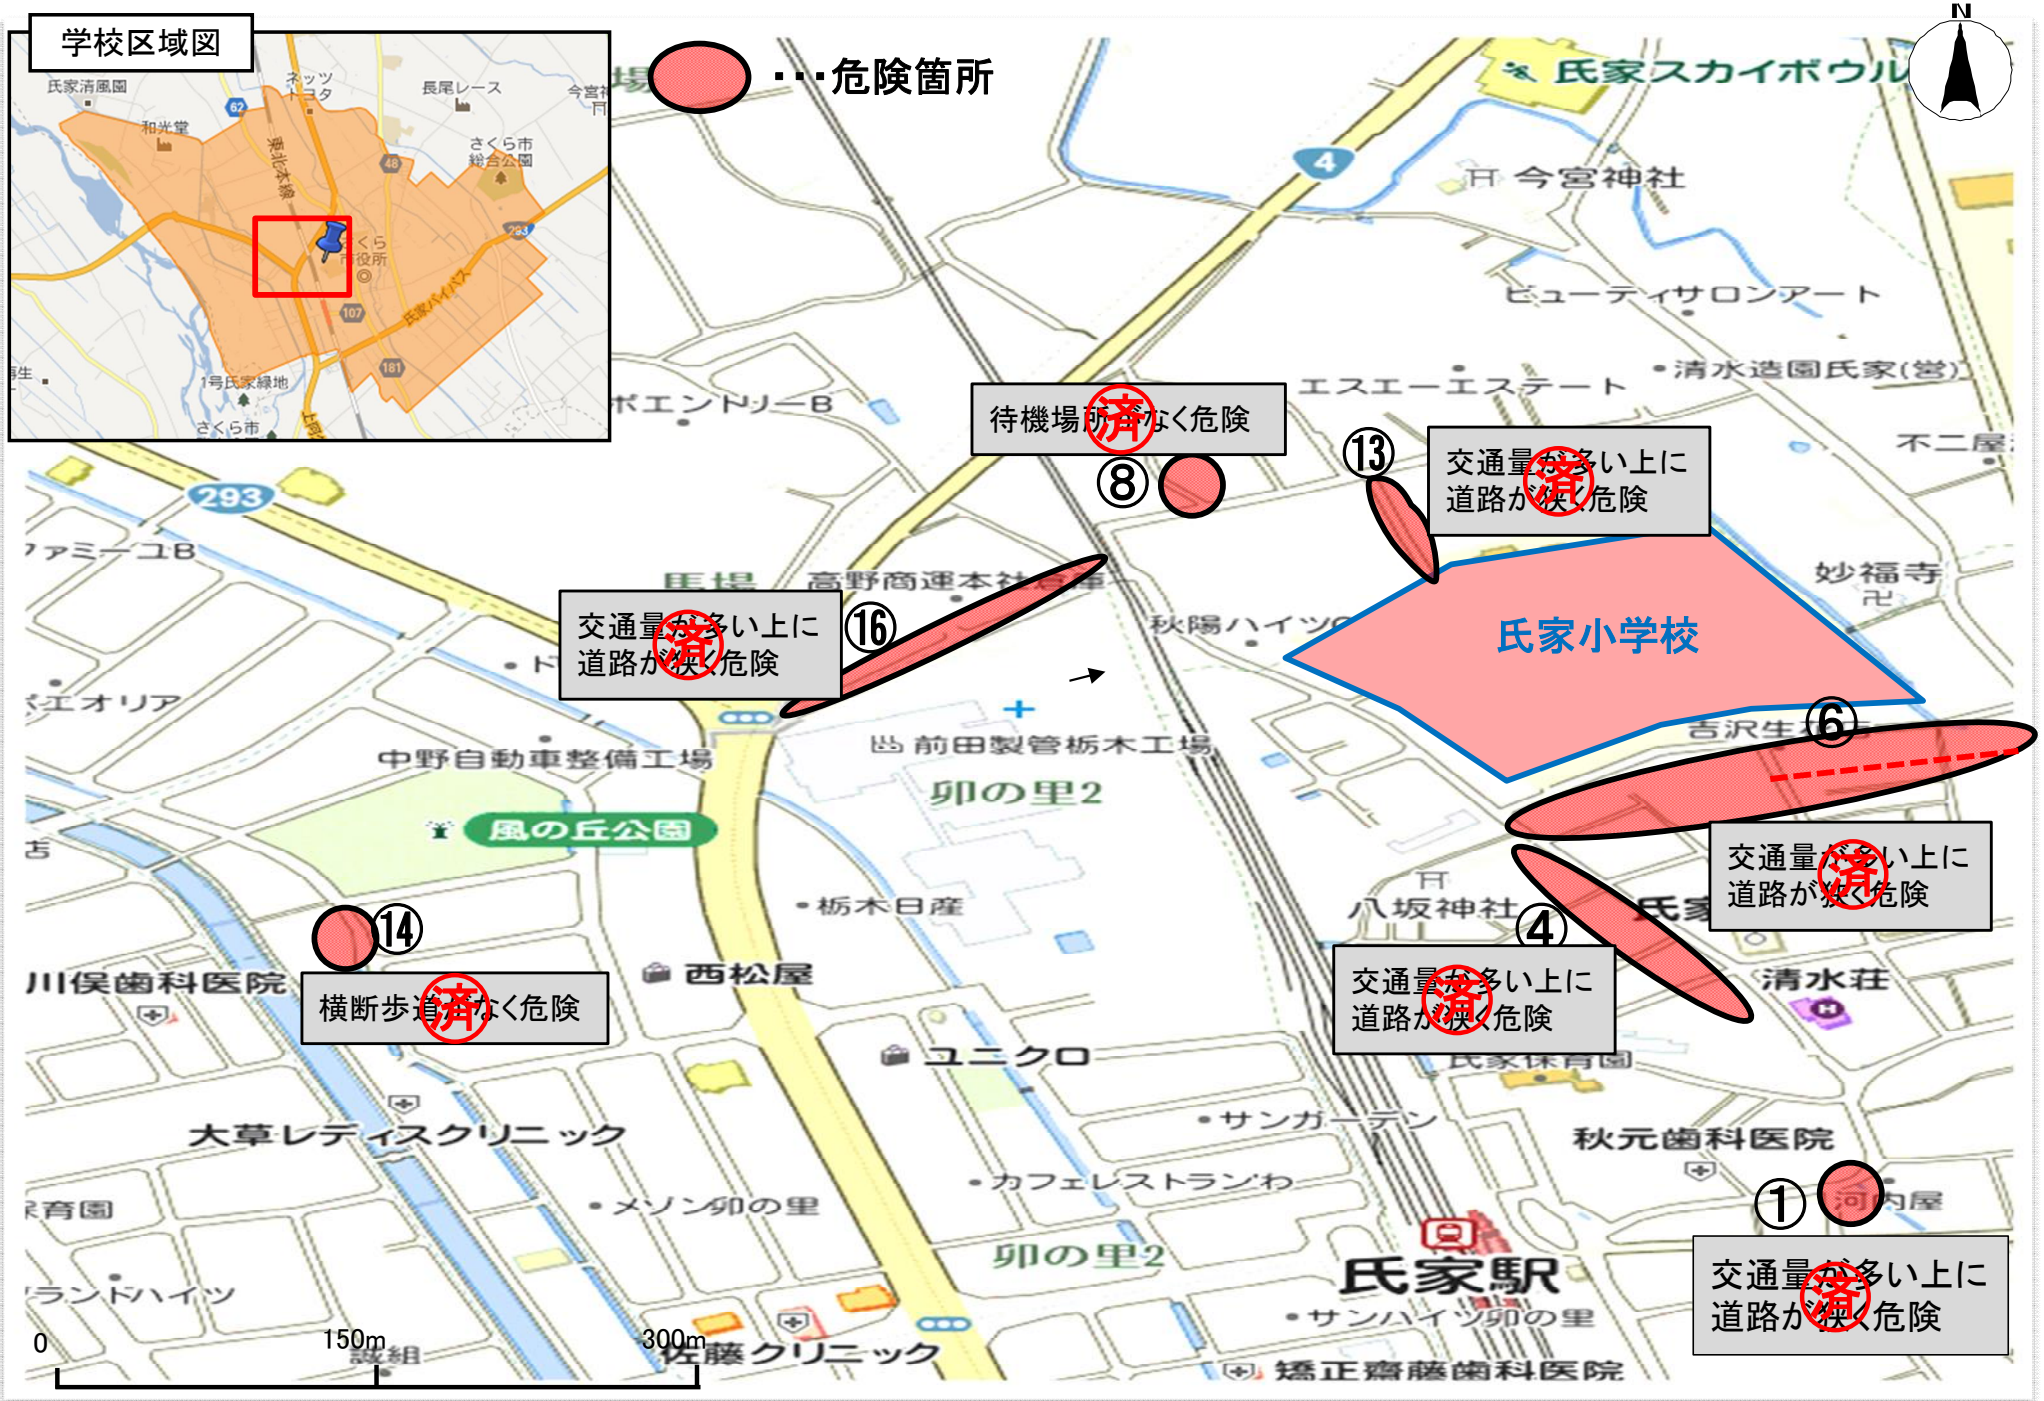

1 栃木県 さくら市立【氏家小学校】校区 通学路安全点検箇所図

【合同点検メンバー】 宇都宮国道事務所、さくら警察署、矢板土木事務所、さくら市生活環境課・建設課・学校教育課

3 栃木県 さくら市立【氏家小学校】校区 通学路安全点検箇所図

【合同点検メンバー】 宇都宮国道事務所、さくら警察署、矢板土木事務所、さくら市生活環境課・建設課・学校教育課

4 栃木県 さくら市立【氏家小学校】校区 通学路安全点検箇所図

【合同点検メンバー】 宇都宮国道事務所、さくら警察署、矢板土木事務所、さくら市生活環境課・建設課・学校教育課

15 栃木県 さくら市立【氏家小学校】校区 通学路安全点検箇所図

【合同点検メンバー】 宇都宮国道事務所、さくら警察署、矢板土木事務所、さくら市生活環境課・建設課・学校教育課

16 栃木県 さくら市立【氏家小学校】校区 通学路安全点検箇所図

【合同点検メンバー】 宇都宮国道事務所、さくら警察署、矢板土木事務所、さくら市生活環境課・建設課・学校教育課

おしあげ
5 栃木県 さくら市立【押上小学校】校区 通学路安全点検箇所図

【合同点検メンバー】 宇都宮国道事務所、さくら警察署、矢板土木事務所、さくら市生活環境課・建設課・学校教育課

9 栃木県 さくら市立【喜連川小学校】校区 通学路安全点検箇所

【合同点検メンバー】 宇都宮国道事務所、さくら警察署、矢板土木事務所、さくら市生活環境課・建設課・学校教育課

きつれがわ
10 栃木県 さくら市立【喜連川小学校】校区 通学路安全点検箇所