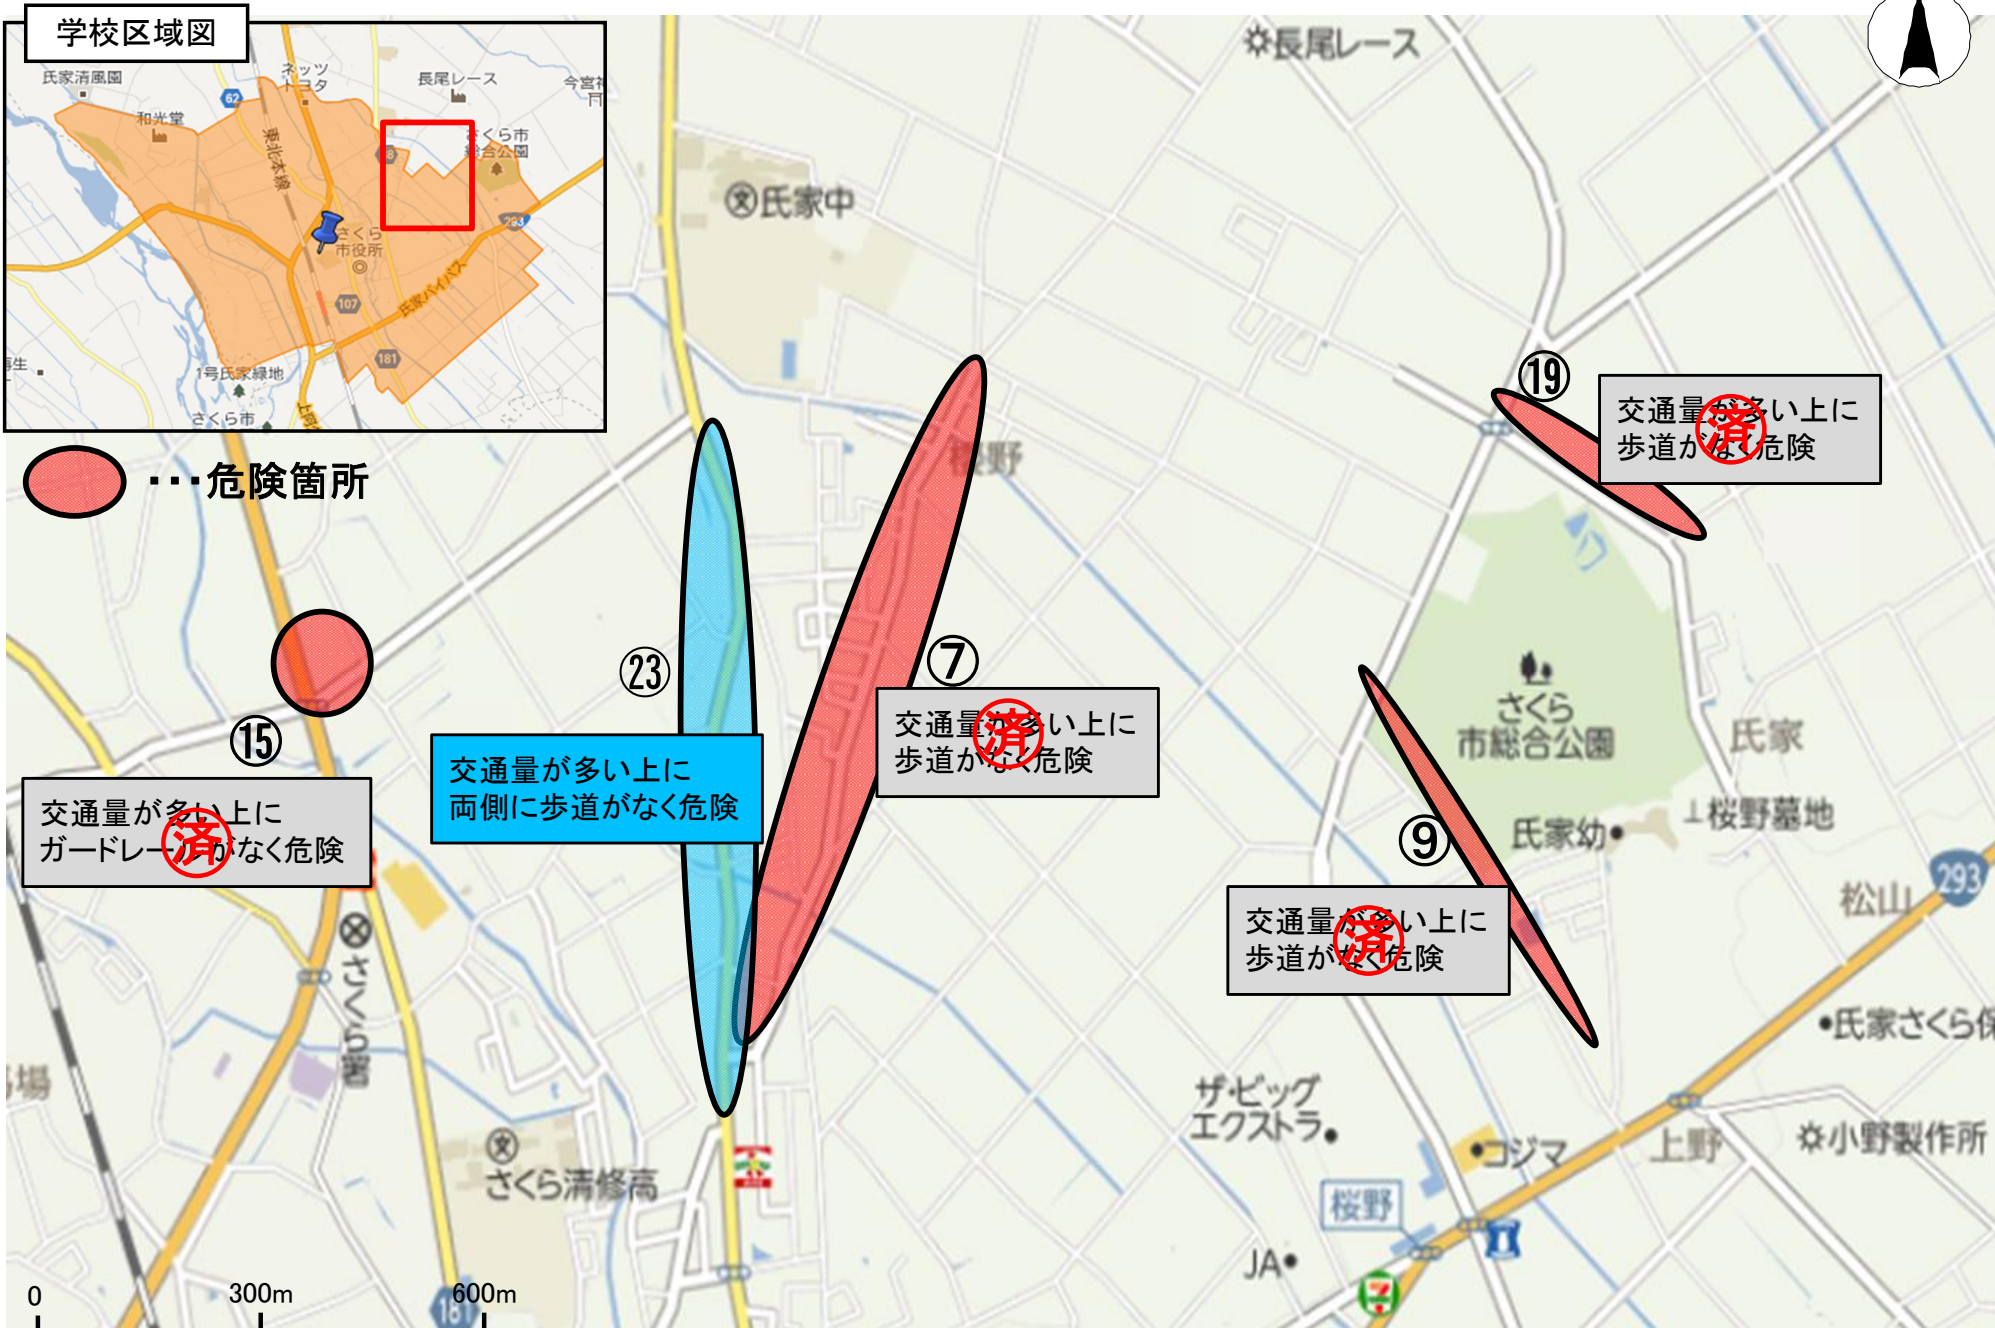

1 栃木県 さくら市立【氏家小学校】校区 通学路安全点検箇所図

【合同点検メンバー】 宇都宮国道事務所、さくら警察署、矢板土木事務所、さくら市生活環境課・建設課・学校教育課

3 栃木県 さくら市立【氏家小学校】校区 通学路安全点検箇所図

【合同点検メンバー】 宇都宮国道事務所、さくら警察署、矢板土木事務所、さくら市生活環境課・建設課・学校教育課

4 栃木県 さくら市立【氏家小学校】校区 通学路安全点検箇所図

【合同点検メンバー】 宇都宮国道事務所、さくら警察署、矢板土木事務所、さくら市生活環境課・建設課・学校教育課

15 栃木県 さくら市立【氏家小学校】校区 通学路安全点検箇所図

【合同点検メンバー】 宇都宮国道事務所、さくら警察署、矢板土木事務所、さくら市生活環境課・建設課・学校教育課

16 栃木県 さくら市立【氏家小学校】校区 通学路安全点検箇所図

【合同点検メンバー】 宇都宮国道事務所、さくら警察署、矢板土木事務所、さくら市生活環境課・建設課・学校教育課

おしあげ
5 栃木県 さくら市立【押上小学校】校区 通学路安全点検箇所図

【合同点検メンバー】 宇都宮国道事務所、さくら警察署、矢板土木事務所、さくら市生活環境課・建設課・学校教育課

9 栃木県 さくら市立【喜連川小学校】校区 通学路安全点検箇所

【合同点検メンバー】 宇都宮国道事務所、さくら警察署、矢板土木事務所、さくら市生活環境課・建設課・学校教育課

きつれがわ
10 栃木県 さくら市立【喜連川小学校】校区 通学路安全点検箇所