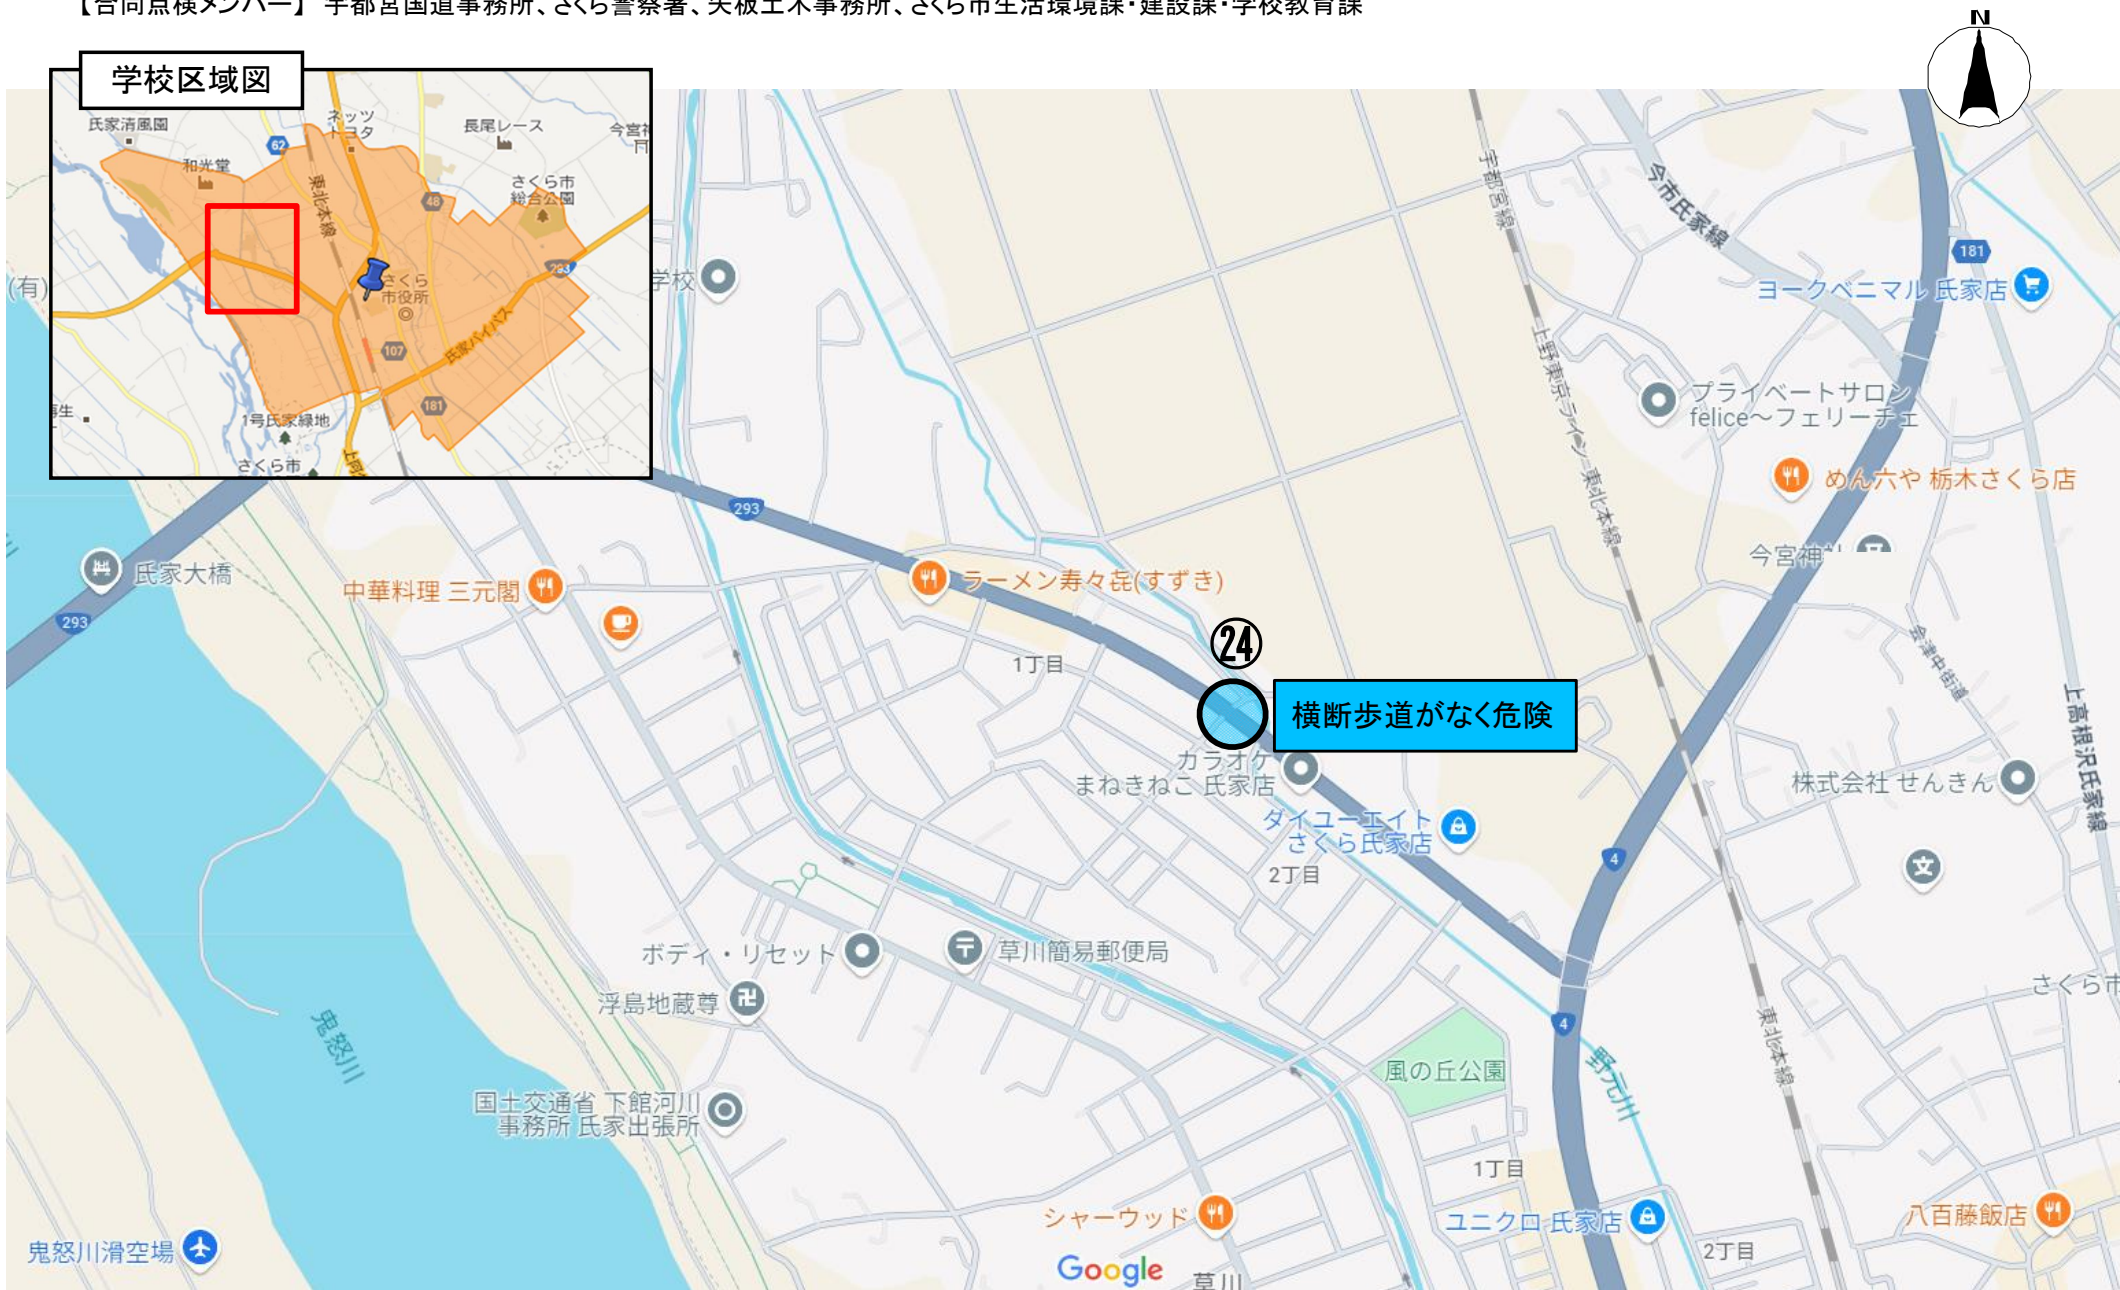

【合同点検メンバー】 宇都宮国道事務所、さくら警察署、矢板土木事務所、さくら市生活環境課・建設課・学校教育課

15 栃木県 さくら市立【氏家小学校】校区 通学路安全点検箇所図

【合同点検メンバー】 宇都宮国道事務所、さくら警察署、矢板土木事務所、さくら市生活環境課・建設課・学校教育課

16 栃木県 さくら市立【氏家小学校】校区 通学路安全点検箇所図

【合同点検メンバー】 宇都宮国道事務所、さくら警察署、矢板土木事務所、さくら市生活環境課・建設課・学校教育課