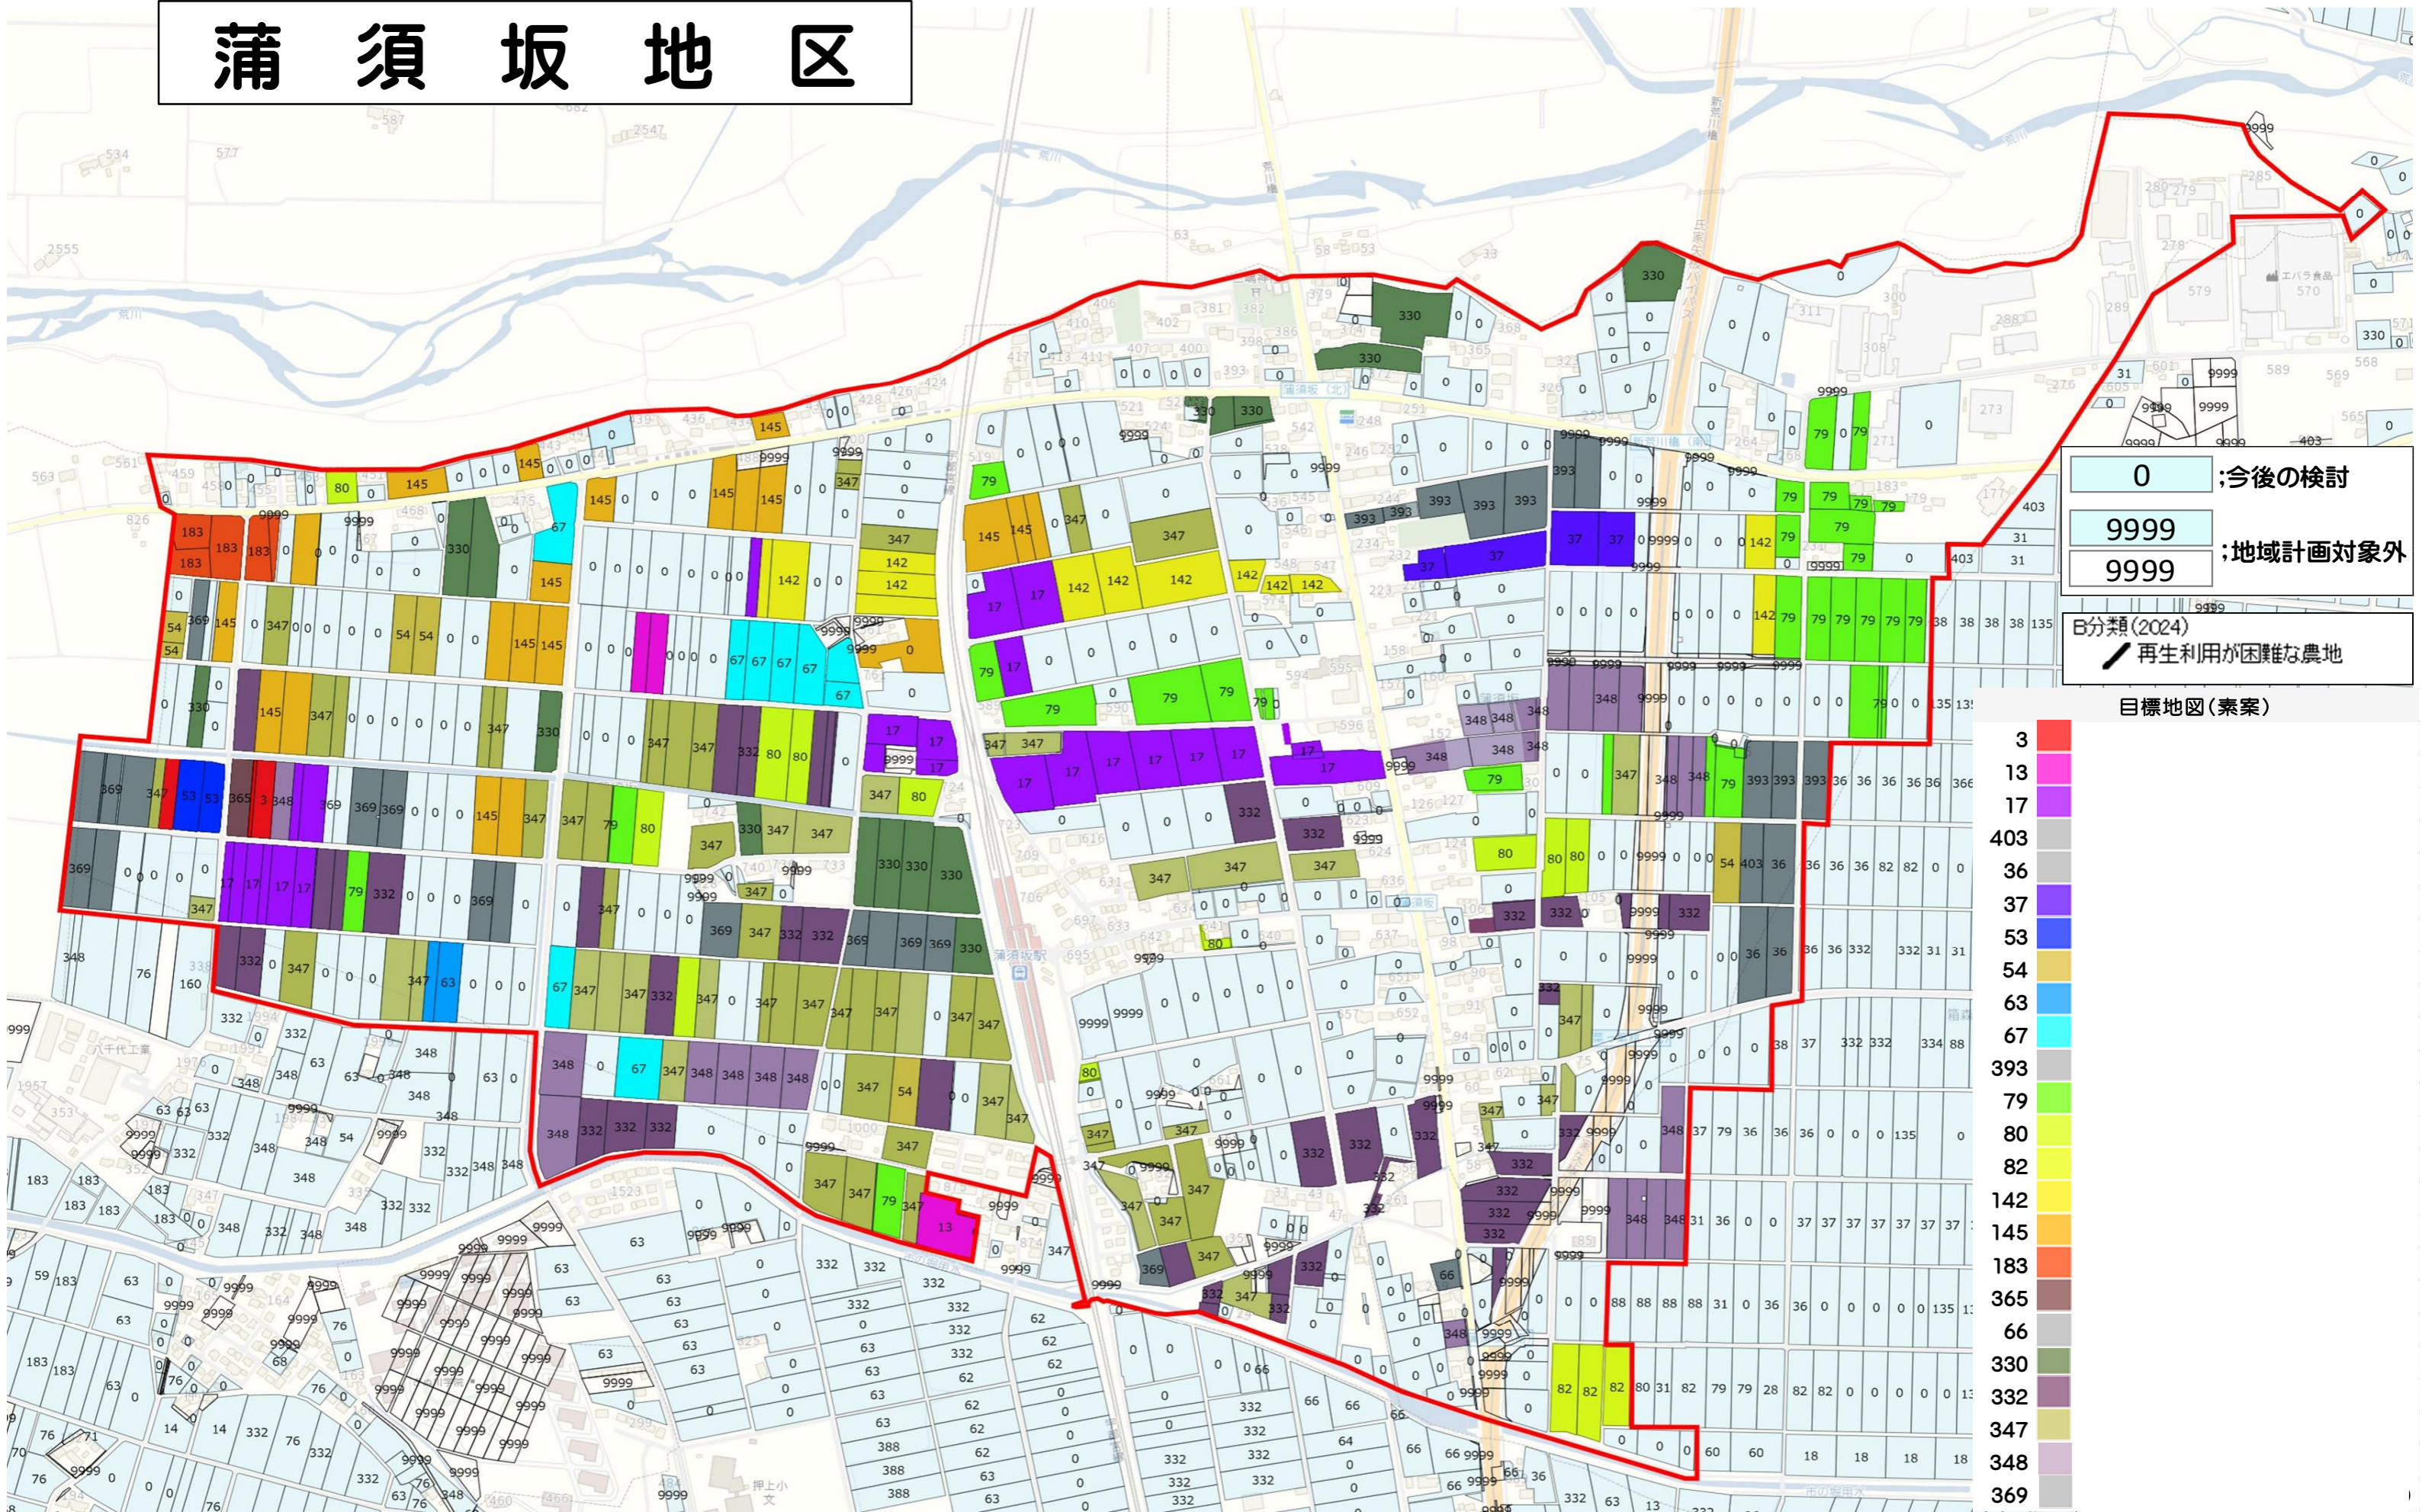

蒲須坂地区

0 ;今後の検討
 9999 ;地域計画対象外

B分類(2024)
 再生利用が困難な農地

目標地図(素案)

- 3
- 13
- 17
- 403
- 36
- 37
- 53
- 54
- 63
- 67
- 393
- 79
- 80
- 82
- 142
- 145
- 183
- 365
- 66
- 330
- 332
- 347
- 348
- 369