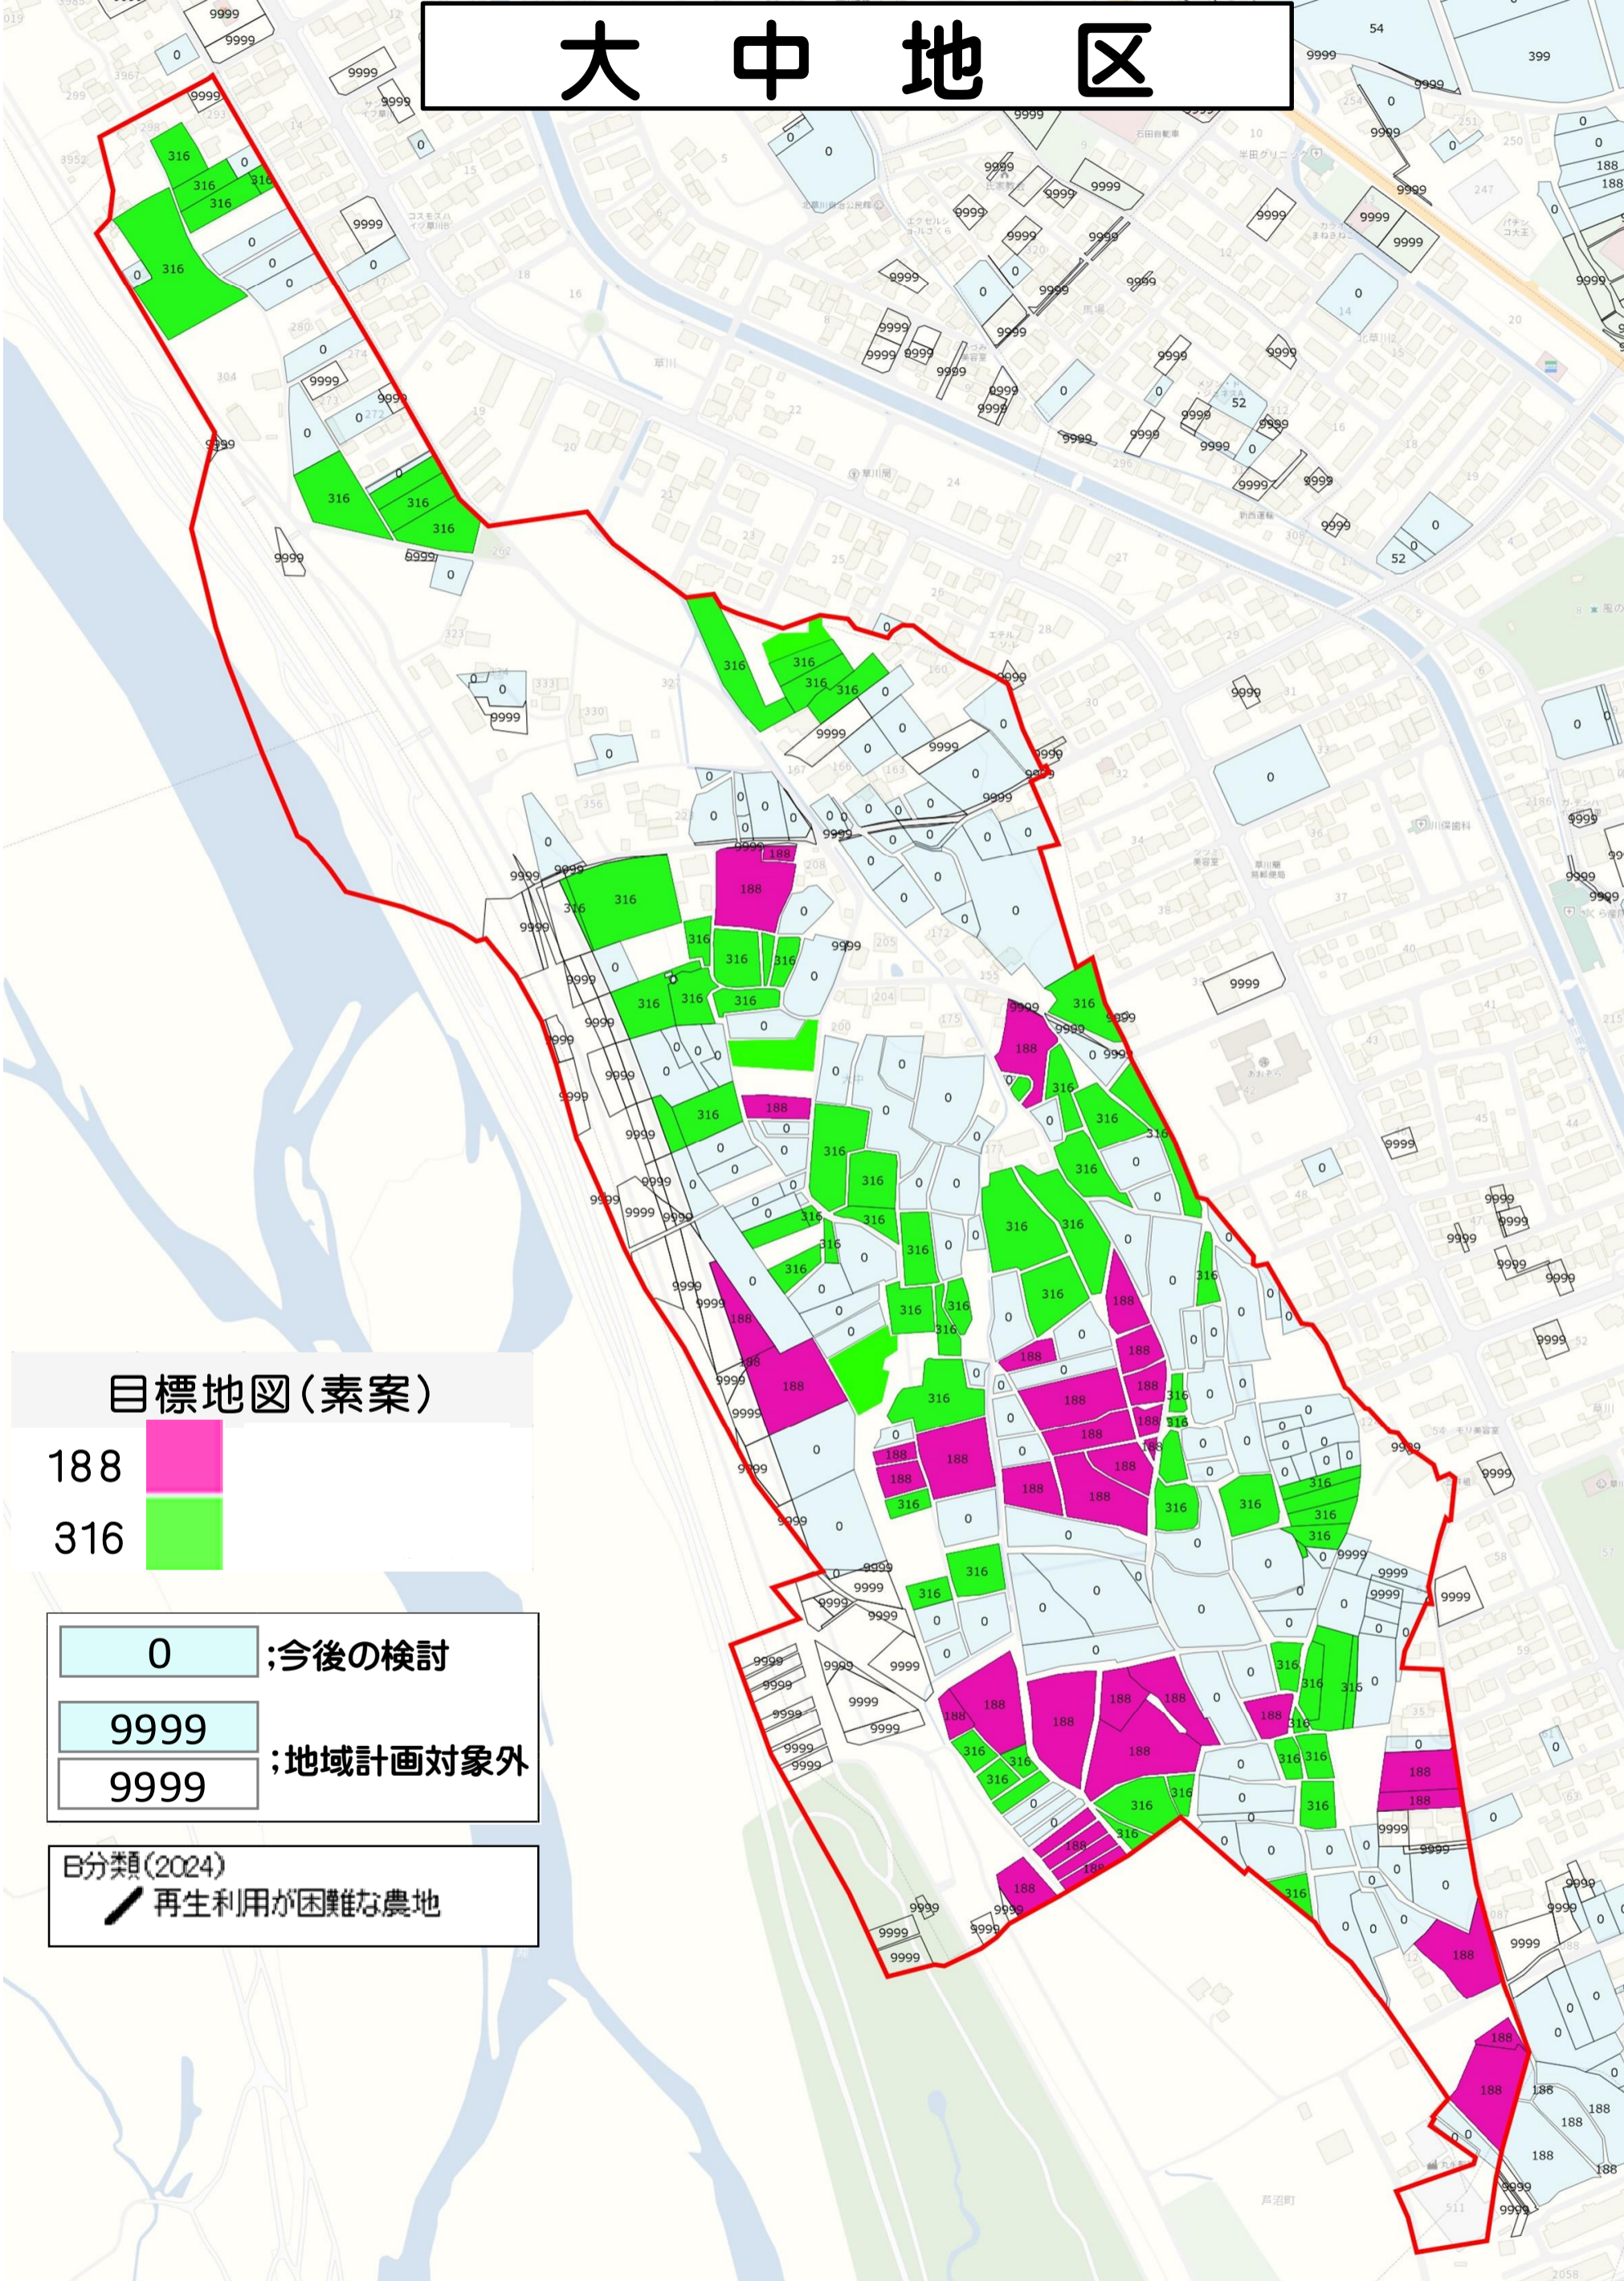

大 中 地 区

目標地図(素案)

188

316

0 ;今後の検討

9999

;地域計画対象外

9999

B分類(2024)

再生利用が困難な農地