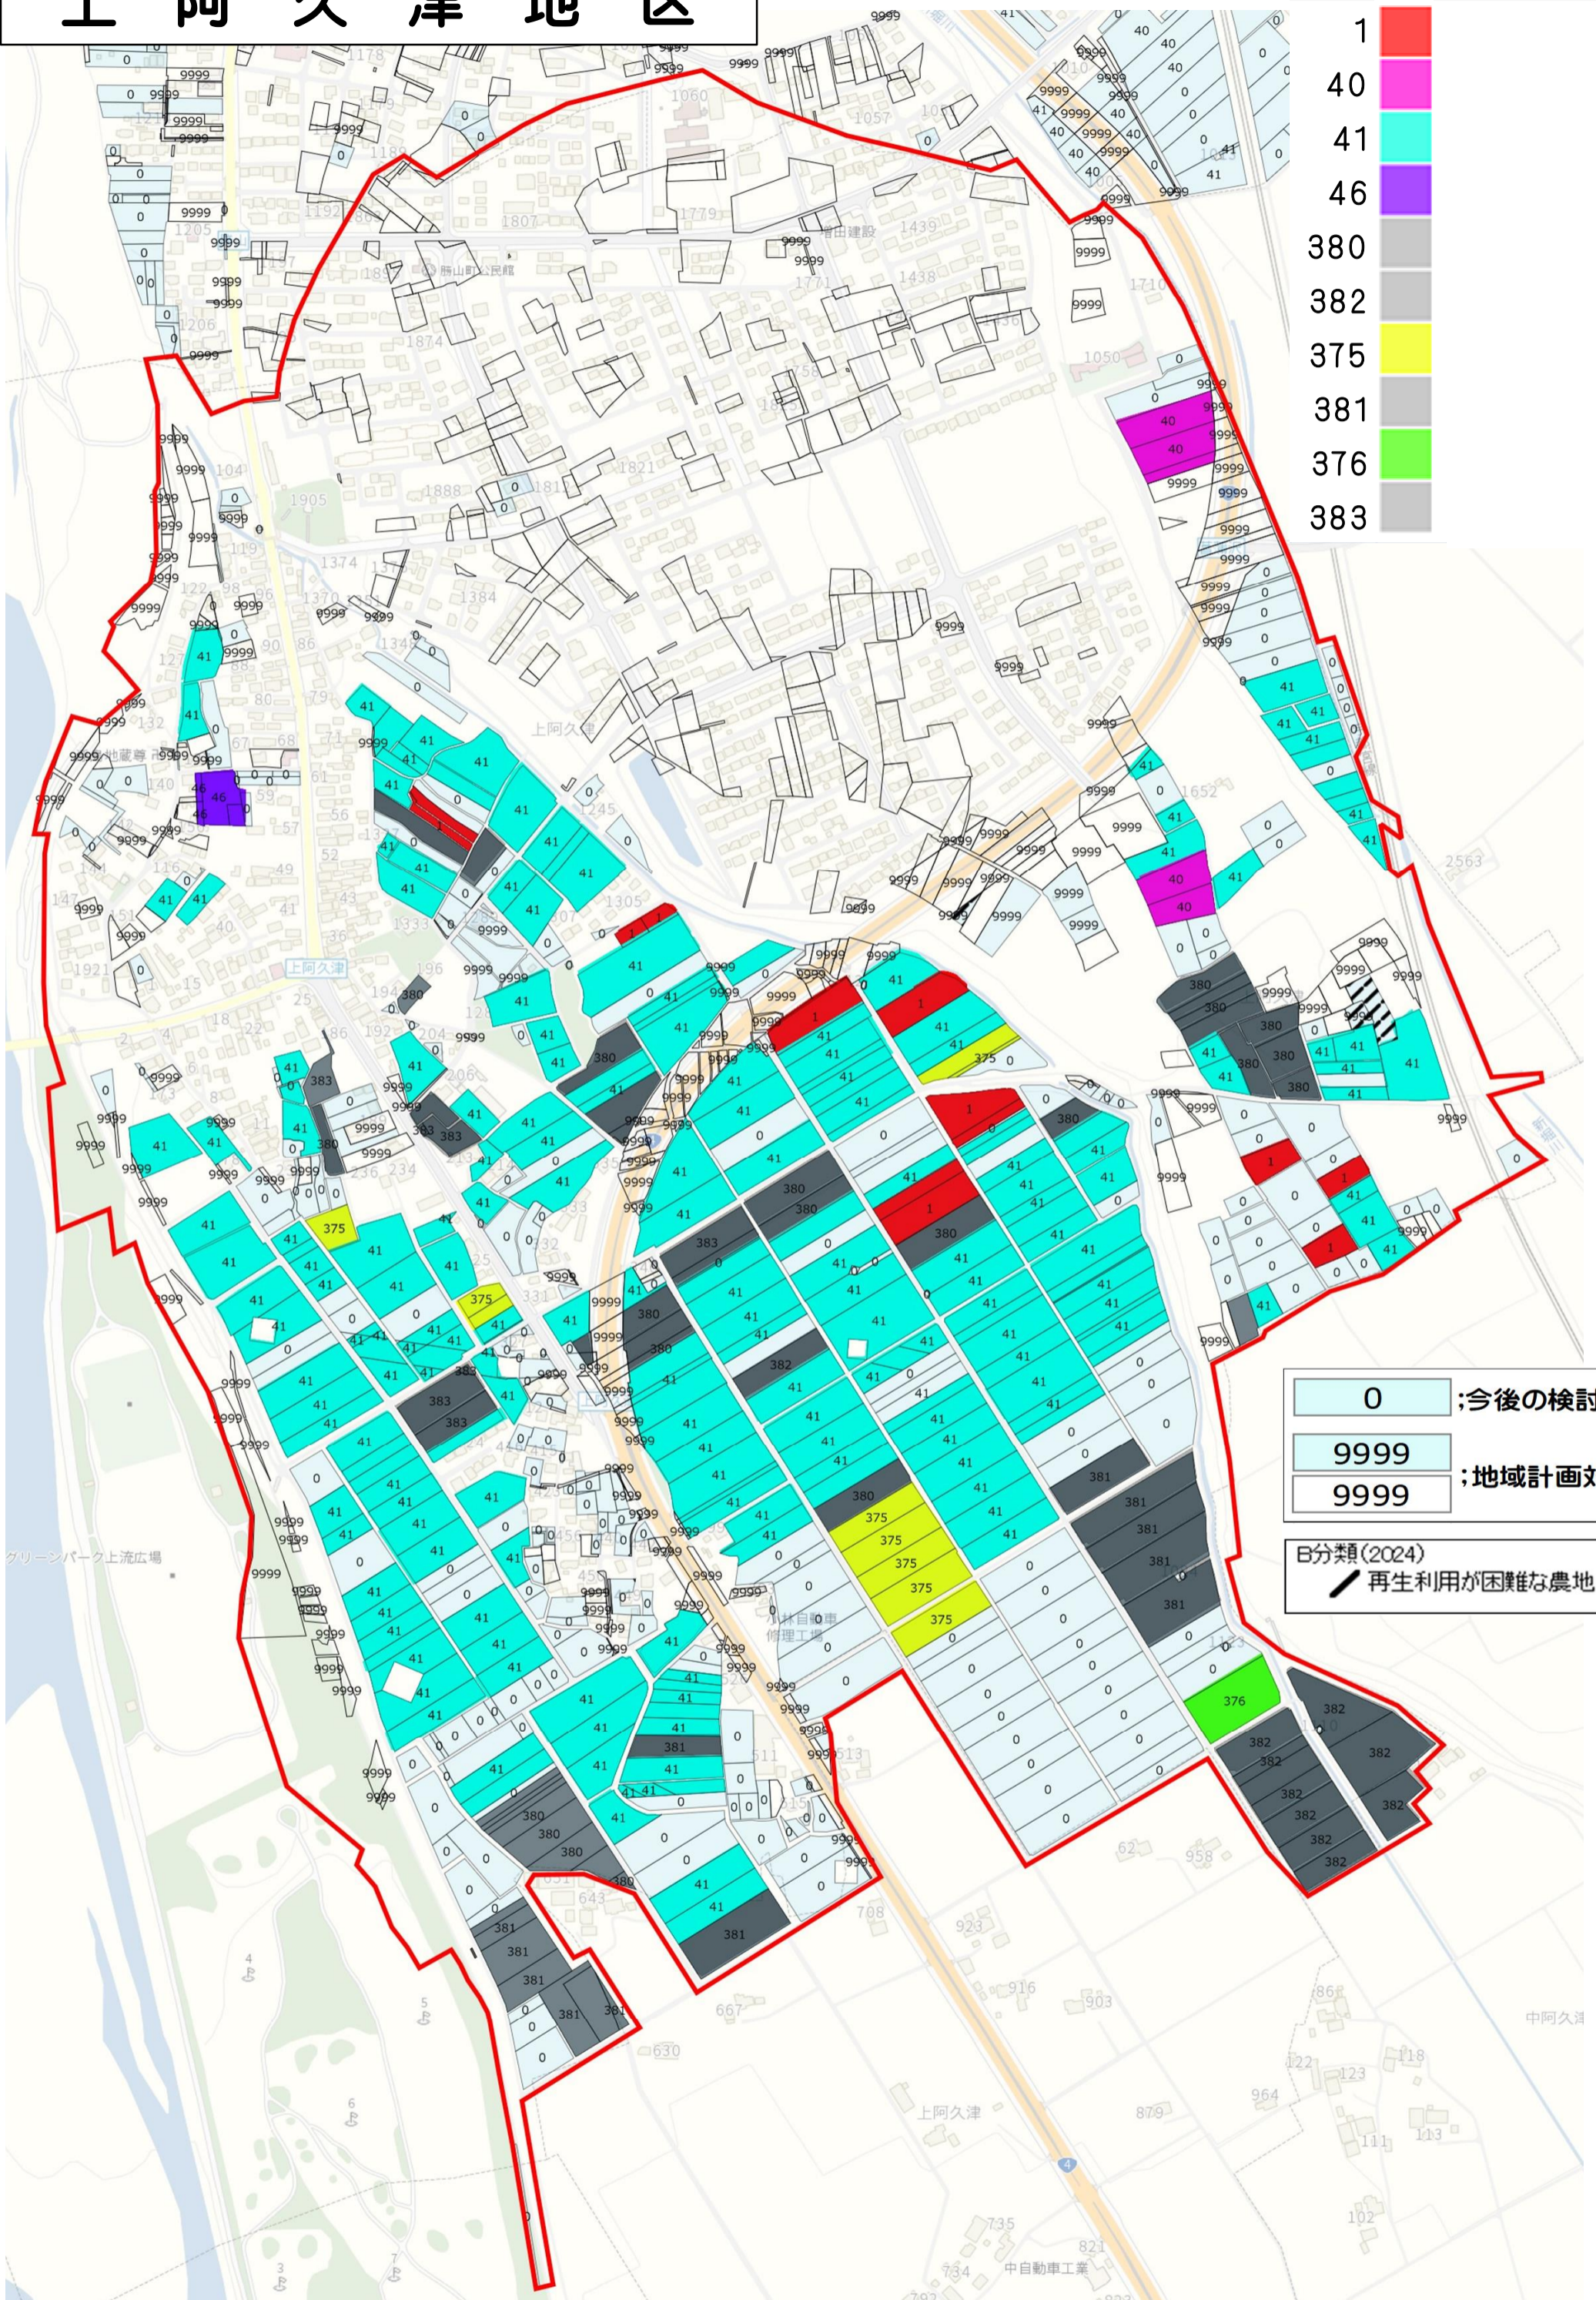

上阿久津地区

目標地図(素案)

- 1
- 40
- 41
- 46
- 380
- 382
- 375
- 381
- 376
- 383

0	;今後の検討
9999	;地域計画対象外
9999	;地域計画対象外

B分類(2024)	
/	再生利用が困難な農地