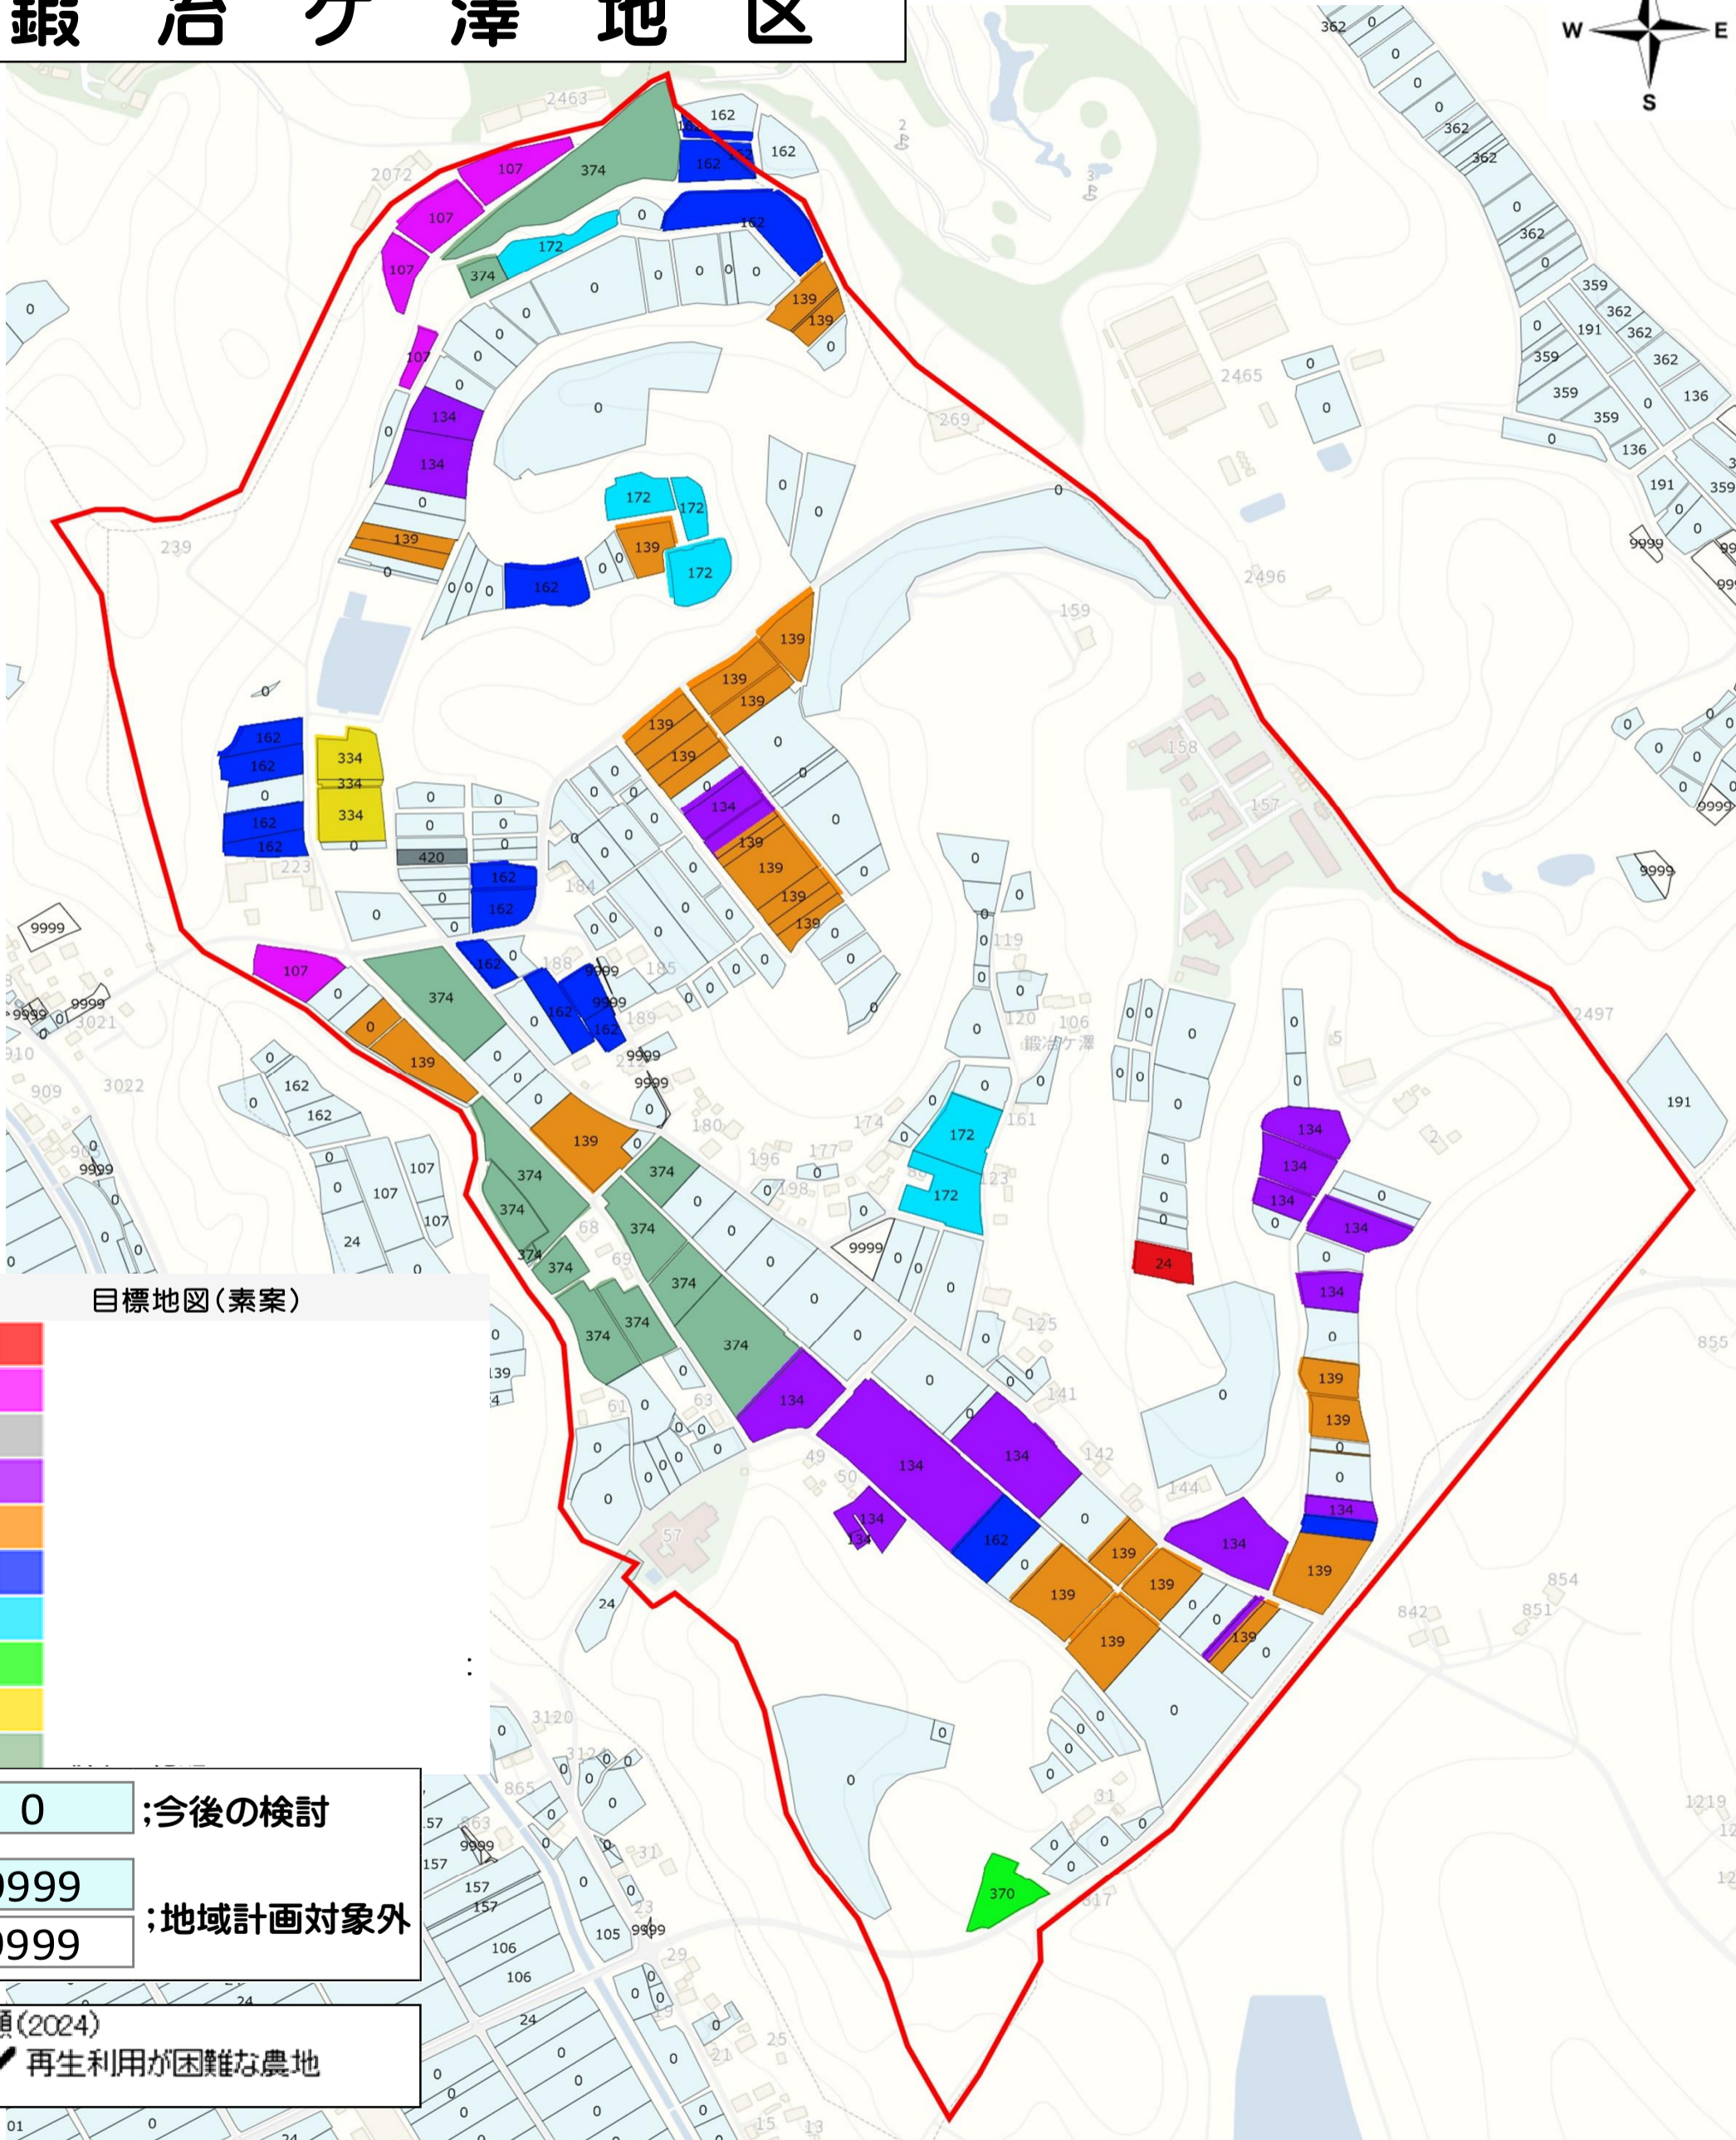

鍛冶ヶ澤地区

目標地図(素案)

- 24
- 107
- 420
- 134
- 139
- 162
- 172
- 370
- 334
- 374

- 0 ;今後の検討
- 9999 ;地域計画対象外
- 9999 ;地域計画対象外

B分類(2024)
 再生利用が困難な農地