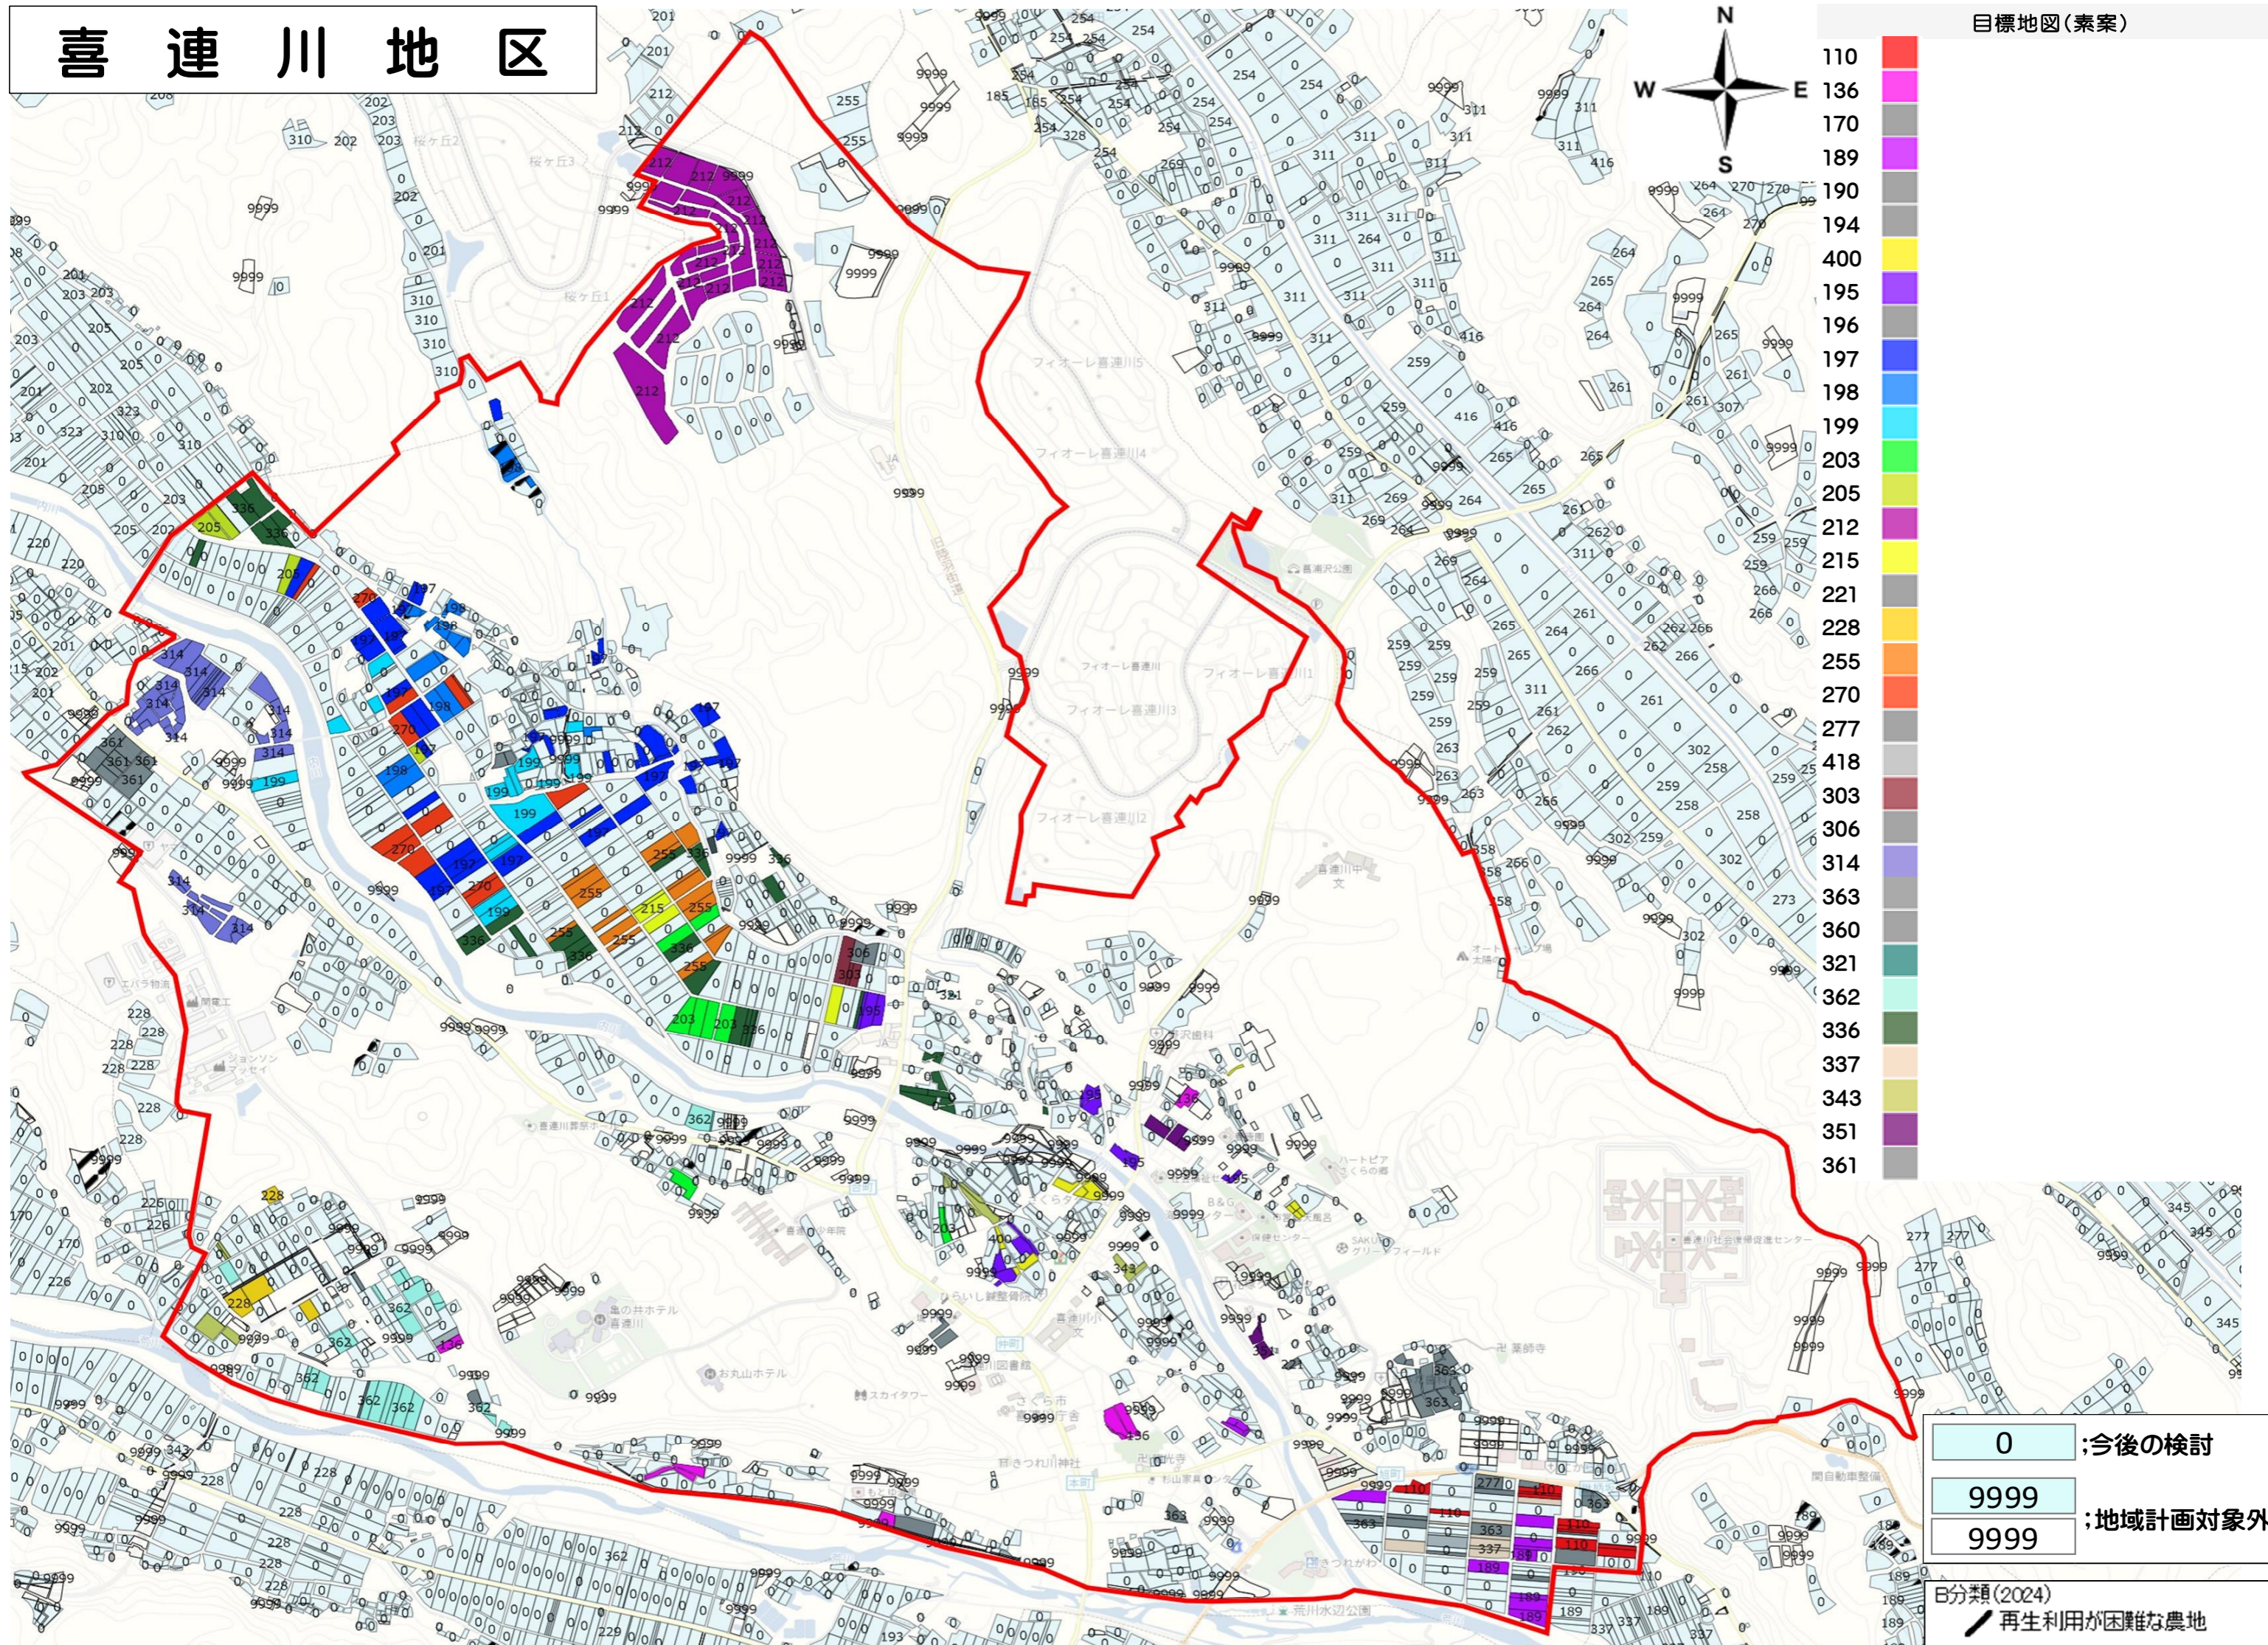

喜連川地区

目標地図(素案)

0	:今後の検討
9999	:地域計画対象外

日分類(2024)
 再生利用が困難な農地